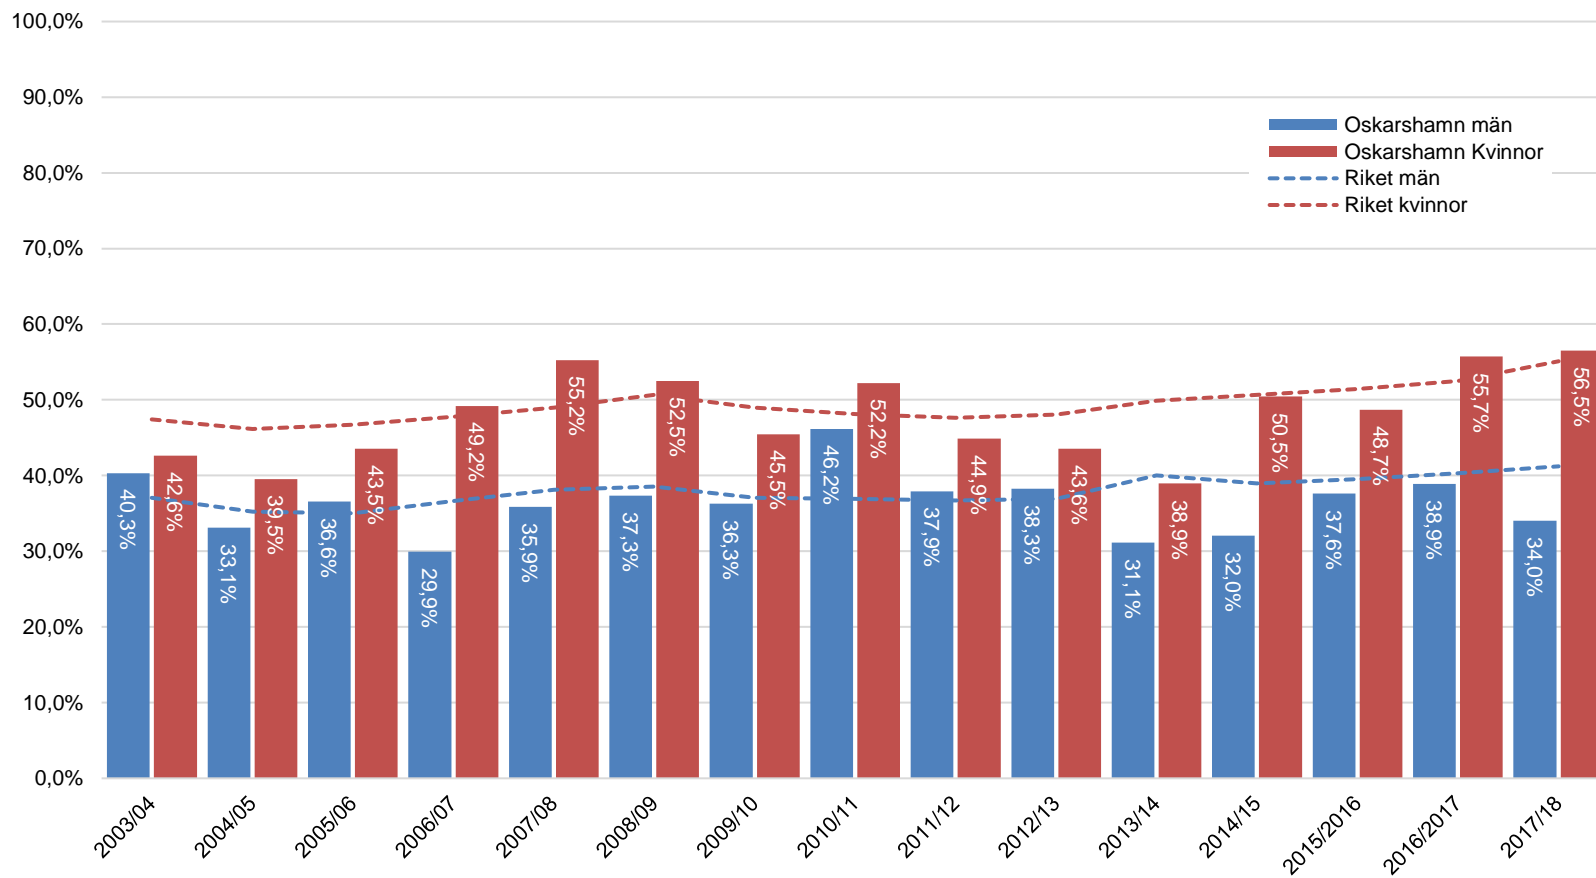

Övergång från gymnasieskola till högskola

Oskarshamn och riket efter kön, läsåren 2003/04 - 2017/18

7.3.4 Oskarshamn och riket efter kön, läsåret 2003/04 - 2017/18

Källa: SCB, Statistikdatabasen UF0542AA och 000004GB (fr.o.m. 2015/16)
PeO Hossmark, 2022-05-30