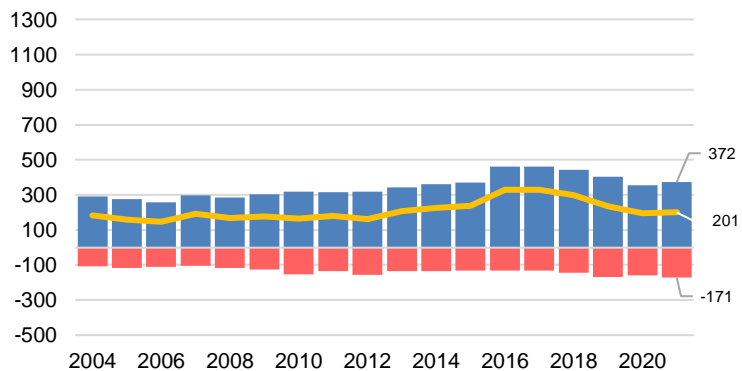

Pendlingsströmmar 2004-2021

De fyra kommuner i Kalmar län som har störst nettoinpendling till Oskarshamn

Mönsterås

Högsby

Västervik

Kalmar

Pendling till Oskarshamn
 Pendling från Oskarshamn
 Nettopendling till Oskarshamn