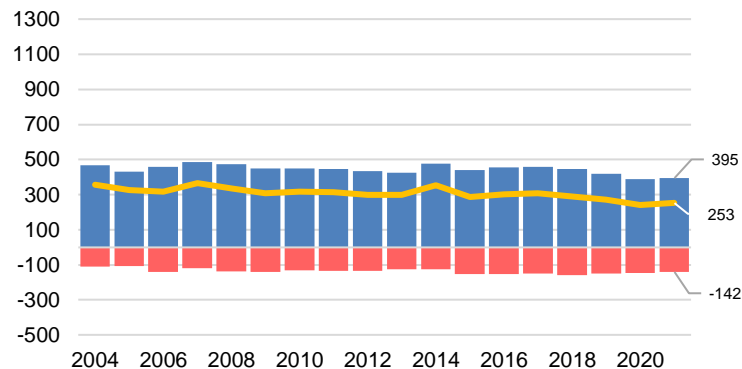

Pendlingsströmmar 2004-2021

De fyra kommuner i Kalmar län som har störst nettoinpendling till Oskarshamn

Mönsterås

Högsby

Västervik

Kalmar

Pendling till Oskarshamn
 Pendling från Oskarshamn
 Nettopendling till Oskarshamn