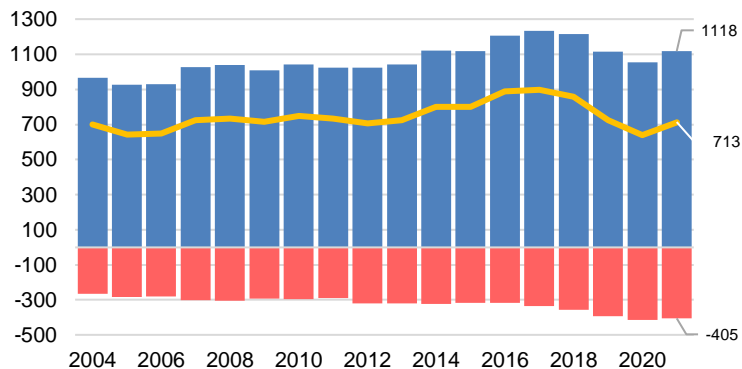

Pendlingsströmmar 2004-2021

De fyra kommuner i Kalmar län som har störst nettoinpendling till Oskarshamn

Mönsterås

Högsby

Västervik

Kalmar

Pendling till Oskarshamn
 Pendling från Oskarshamn
 Nettopendling till Oskarshamn