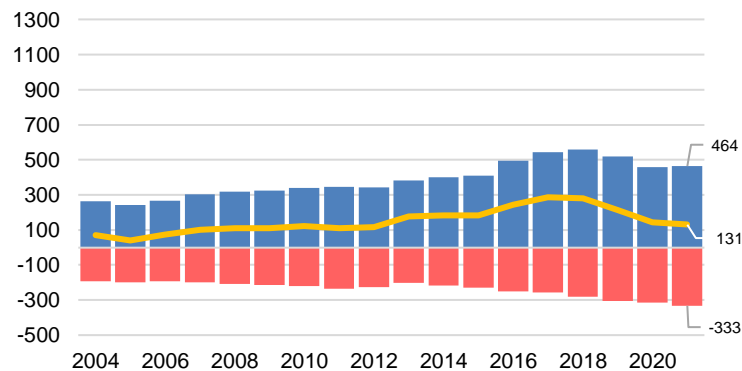

Pendlingsströmmar 2004-2021

De fyra kommuner i Kalmar län som har störst nettoinpendling till Oskarshamn

Mönsterås

Högsby

Västervik

Kalmar

Pendling till Oskarshamn
 Pendling från Oskarshamn
 Nettopendling till Oskarshamn