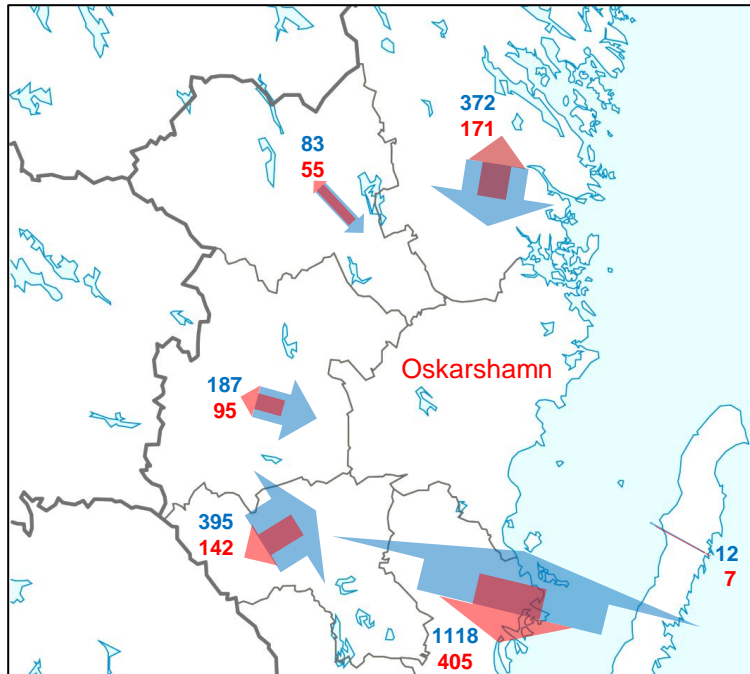

# Arbetspendling

Till och från kommuner i Kalmar län, år 2021

## 2.1.1 Arbetspendling

Källa: SCB, Statistikdatabasen, 00000551  
PeO Hossmark, 2022-11-29

# Arbetspendling till och från Oskarshamn

Kommuner i Kalmar län, övriga kommuner och totalt, år 2021

Kommun	Inpendling	Utpendling	Nettoinpendling
Högsby	395	142	253
Torsås	8	3	5
Mörbylånga	35	8	27
Hultsfred	187	95	92
Mönsterås	1118	405	713
Emmaboda	3	1	2
Kalmar	464	333	131
Nybro	32	15	17
Västervik	372	171	201
Vimmerby	83	55	28
Borgholm	12	7	5
<b>Länets kommuner</b>	<b>2709</b>	<b>1235</b>	<b>1474</b>
Övriga kommuner	385	576	-191
<b>Totalt</b>	<b>3094</b>	<b>1811</b>	<b>1283</b>