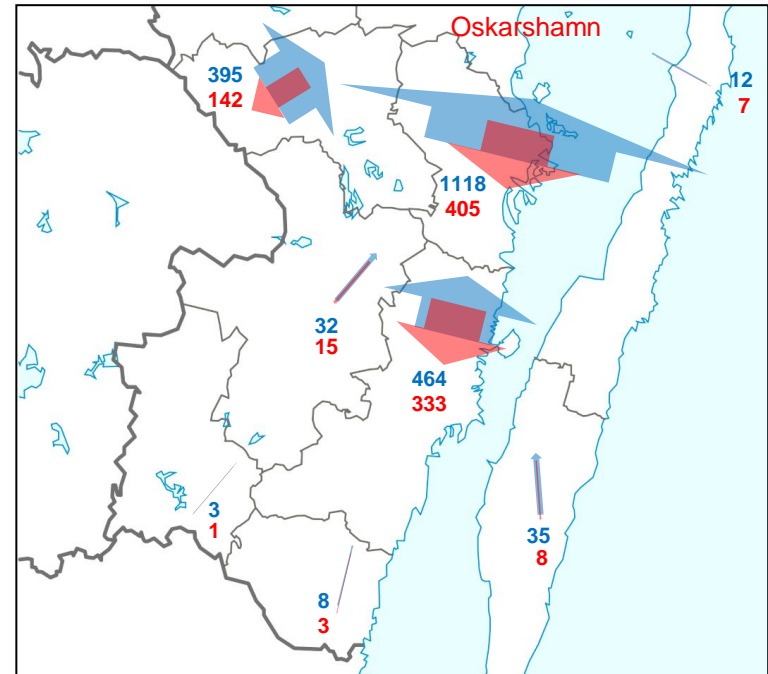

# Arbetspendling

Till och från kommuner i Kalmar län, år 2021

## 2.1.1 Arbetspendling

Källa: SCB, Statistikdatabasen, 00000551  
PeO Hossmark, 2022-11-29

# Arbetspendling till och från Oskarshamn

Kommuner i Kalmar län, övriga kommuner och totalt, år 2021

Kommun	Inpendling	Utpendling	Nettoinpendling
Högsby	395	142	253
Torsås	8	3	5
Mörbylånga	35	8	27
Hultsfred	187	95	92
Mönsterås	1118	405	713
Emmaboda	3	1	2
Kalmar	464	333	131
Nybro	32	15	17
Västervik	372	171	201
Vimmerby	83	55	28
Borgholm	12	7	5
<b>Länets kommuner</b>	<b>2709</b>	<b>1235</b>	<b>1474</b>
Övriga kommuner	385	576	-191
<b>Totalt</b>	<b>3094</b>	<b>1811</b>	<b>1283</b>