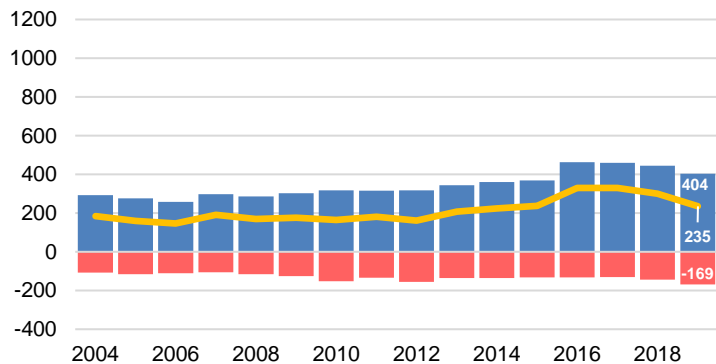

Pendlingsströmmar 2004-2019

De fyra kommuner i Kalmar län som har störst nettoinpendling till Oskarshamn

Mönsterås

Högsby

Västervik

Kalmar

Pendling till Oskarshamn
Pendling från Oskarshamn
Nettopendling till Oskarshamn