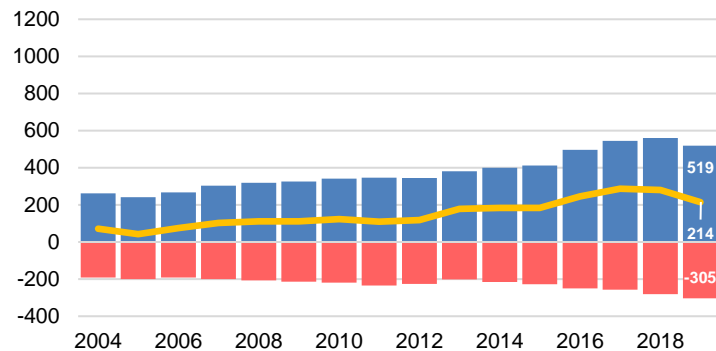

Pendlingsströmmar 2004-2019

De fyra kommuner i Kalmar län som har störst nettoinpendling till Oskarshamn

Mönsterås

Högsby

Västervik

Kalmar

Pendling till Oskarshamn
Pendling från Oskarshamn
Nettopendling till Oskarshamn