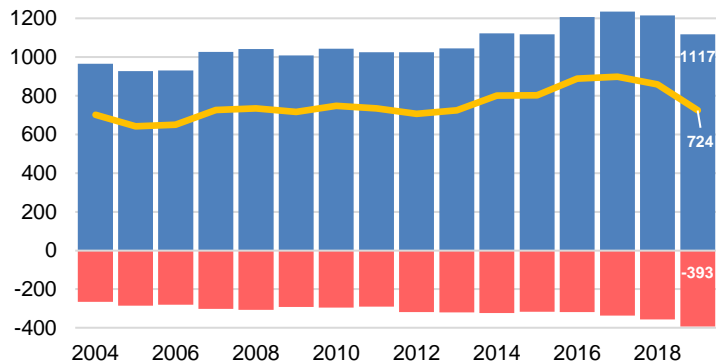

Pendlingsströmmar 2004-2019

De fyra kommuner i Kalmar län som har störst nettoinpendling till Oskarshamn

Mönsterås

Högsby

Västervik

Kalmar

Pendling till Oskarshamn
Pendling från Oskarshamn
Nettopendling till Oskarshamn