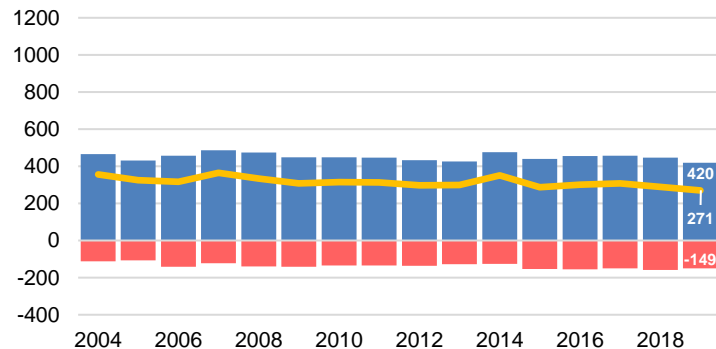

Pendlingsströmmar 2004-2019

De fyra kommuner i Kalmar län som har störst nettoinpendling till Oskarshamn

Mönsterås

Högsby

Västervik

Kalmar

Pendling till Oskarshamn
Pendling från Oskarshamn
Nettopendling till Oskarshamn