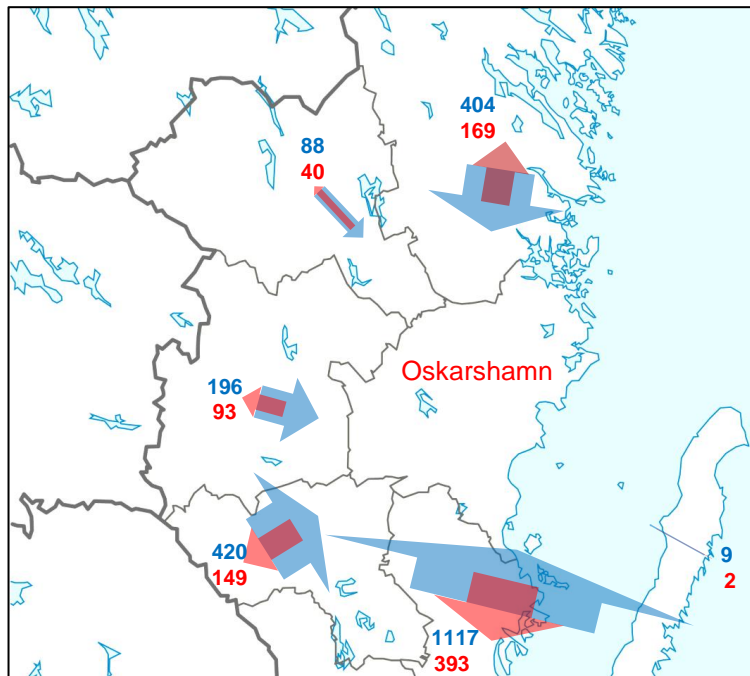

Arbetspendling

Till och från kommuner i Kalmar län, år 2019

2.1.1 Arbetspendling

Källa: SCB, Statistikdatabasen, 00000551

PeO Hossmark, 2020-11-02

Arbetspendling till och från Oskarshamn

Kommuner i Kalmar län, övriga kommuner och totalt, år 2019

Kommun	Inpendling	Utpendling	Nettoinpendling
Högsby	420	149	271
Torsås	6	2	4
Mörbylånga	32	10	22
Hultsfred	196	93	103
Mönsterås	1117	393	724
Emmaboda	2	1	1
Kalmar	519	305	214
Nybro	38	14	24
Västervik	404	169	235
Vimmerby	88	40	48
Borgholm	9	2	7
Övriga pendlare	348	454	-106
Totalt	3179	1632	1547