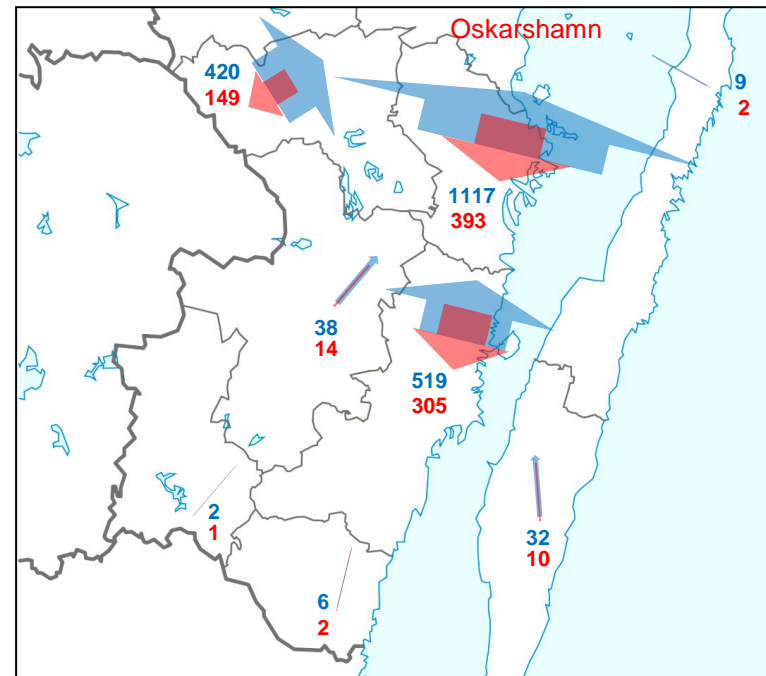

Arbetspendling

Till och från kommuner i Kalmar län, år 2019

2.1.1 Arbetspendling

Källa: SCB, Statistikdatabasen, 00000551

PeO Hossmark, 2020-11-02

Arbetspendling till och från Oskarshamn

Kommuner i Kalmar län, övriga kommuner och totalt, år 2019

Kommun	Inpendling	Utpendling	Nettoinpendling
Högsby	420	149	271
Torsås	6	2	4
Mörbylånga	32	10	22
Hultsfred	196	93	103
Mönsterås	1117	393	724
Emmaboda	2	1	1
Kalmar	519	305	214
Nybro	38	14	24
Västervik	404	169	235
Vimmerby	88	40	48
Borgholm	9	2	7
Övriga pendlare	348	454	-106
Totalt	3179	1632	1547