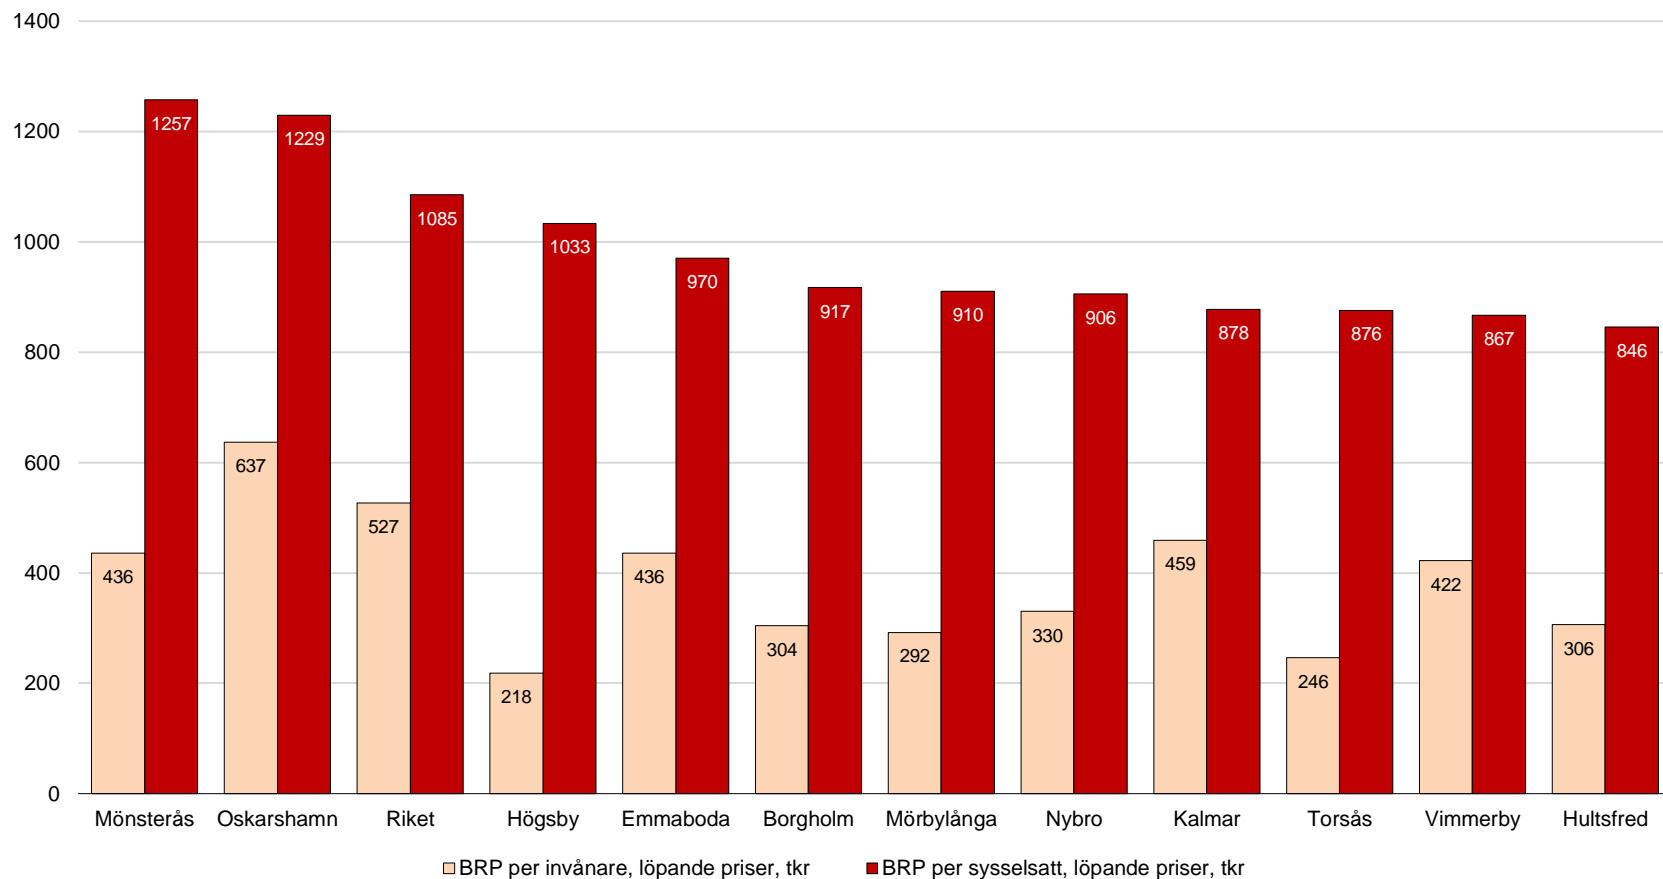

Bruttoregionalprodukt

Per sysselsatt och invånare, tusen kronor år 2021

Länets kommuner och riket

4.2 Bruttoregionalprodukt i länets kommuner 2021

Källa: SCB, Statistikdatabasen, NR0105AW

PeO Hossmark, 2023-12-21