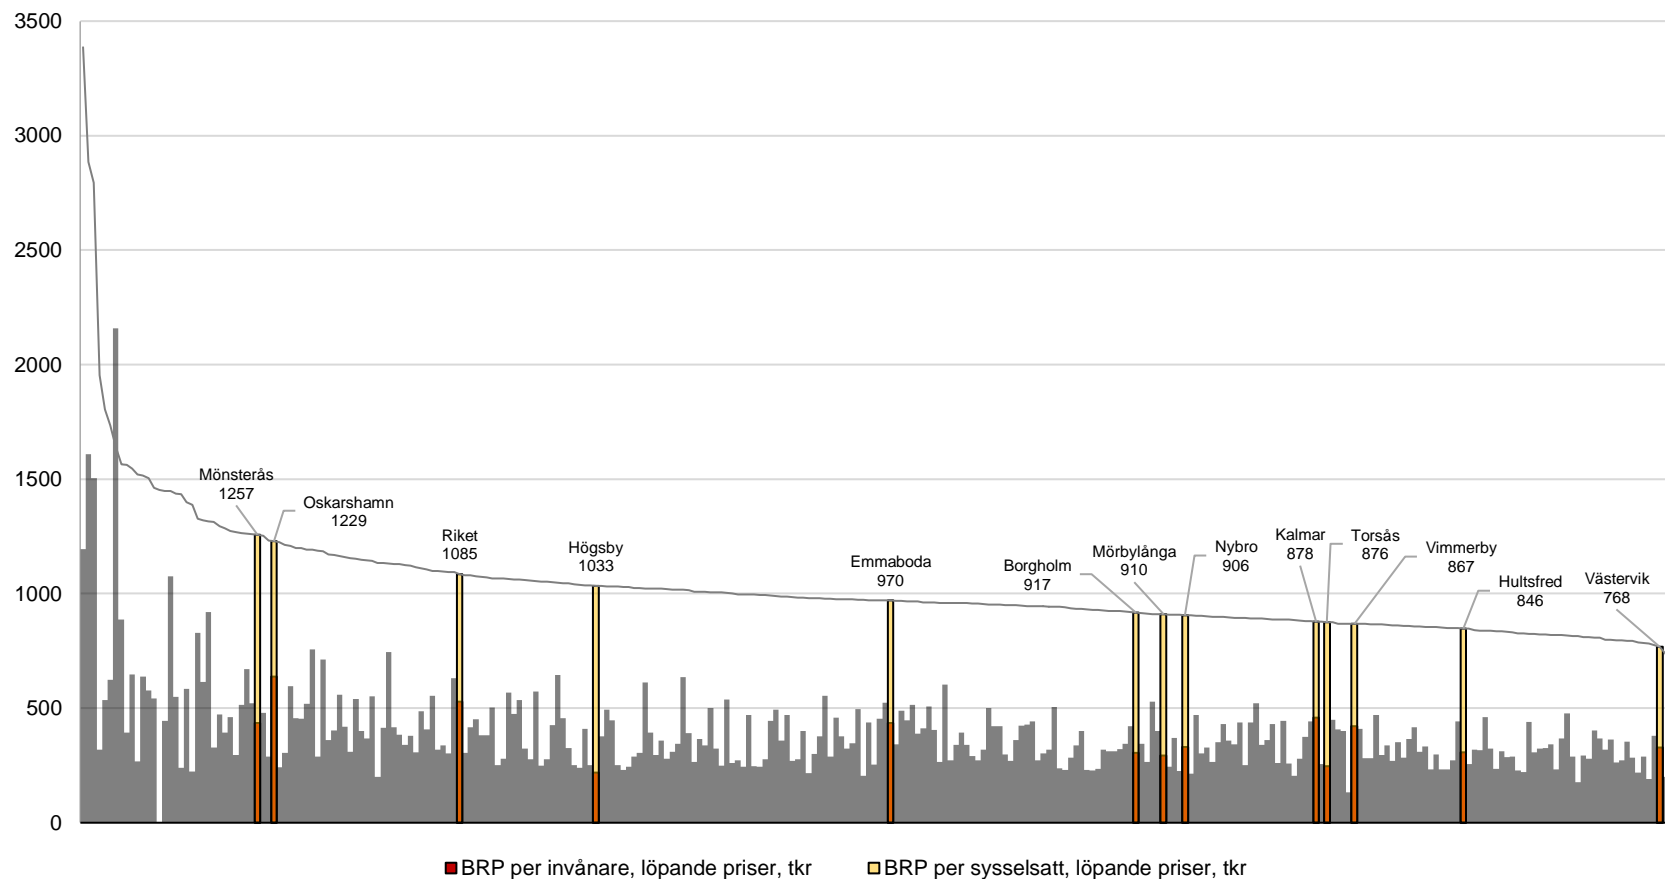

# Bruttoregionalprodukt

Per sysselsatt och invånare, tusen kronor år 2021

Landets kommuner från högst till lägst bruttoregionalprodukt per sysselsatt