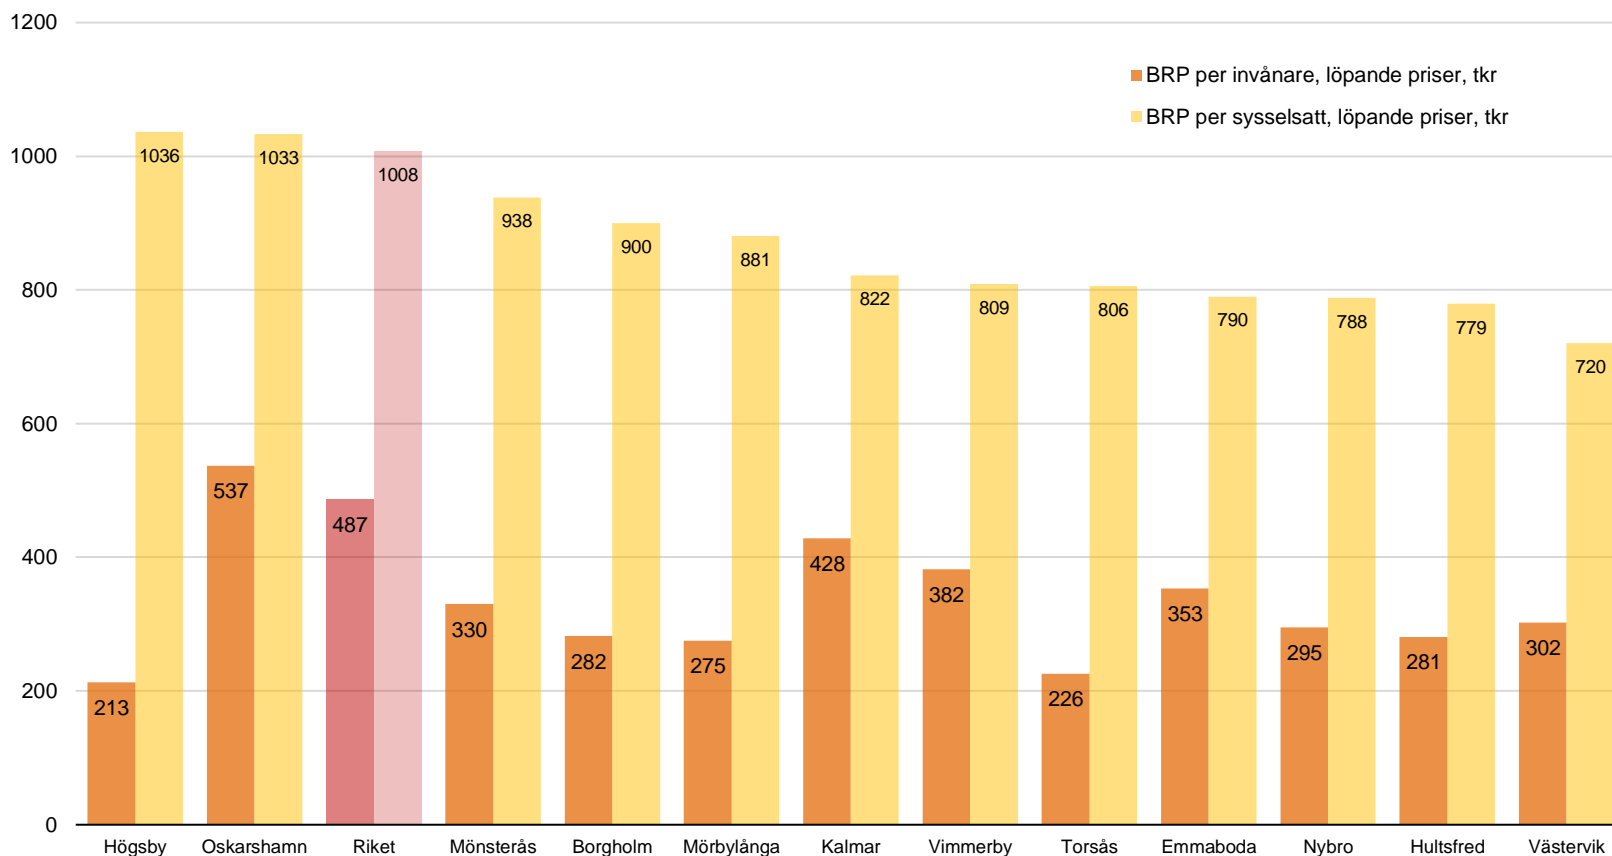

Bruttoregionalprodukt

Per sysselsatt och invånare, tkr år 2020

Länets kommuner och riket

4.2 Bruttoregionalprodukt i länets kommuner 2020

Källa: SCB, Statistikdatabasen, NR0105AW

PeO Hossmark, 2022-12-20