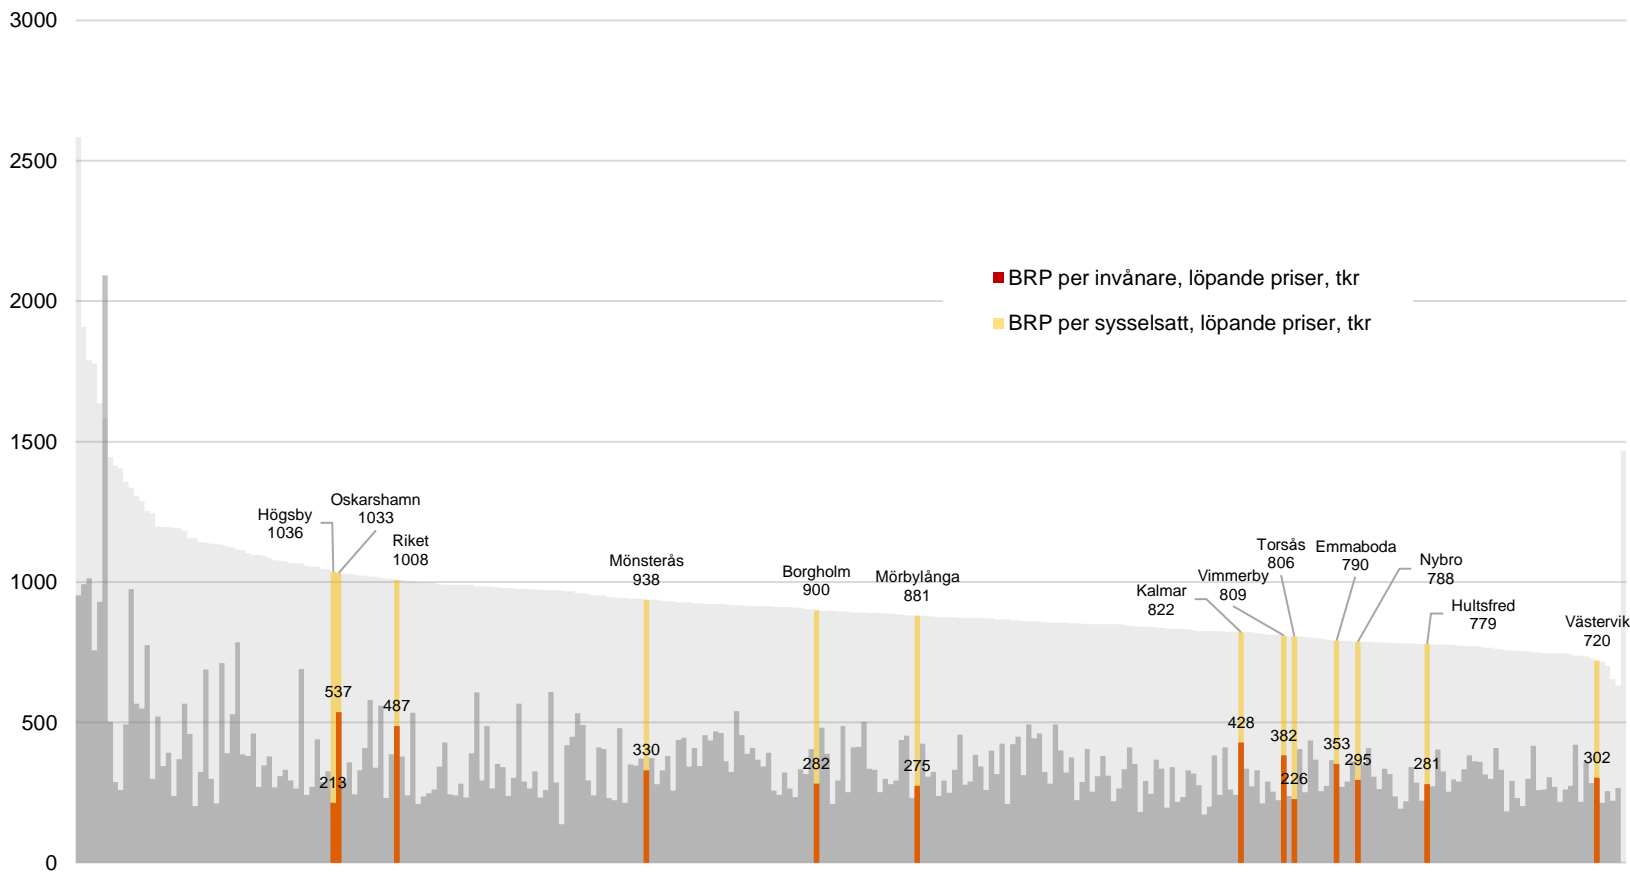

Bruttoregionalprodukt

Per sysselsatt och invånare, tkr år 2020

Landets kommuner sorterade från högst till lägst BRP per sysselsatt

4.1 Bruttoregionalprodukt i landets kommuner 2020

Källa: SCB, Statistikdatabasen, NR0105AY