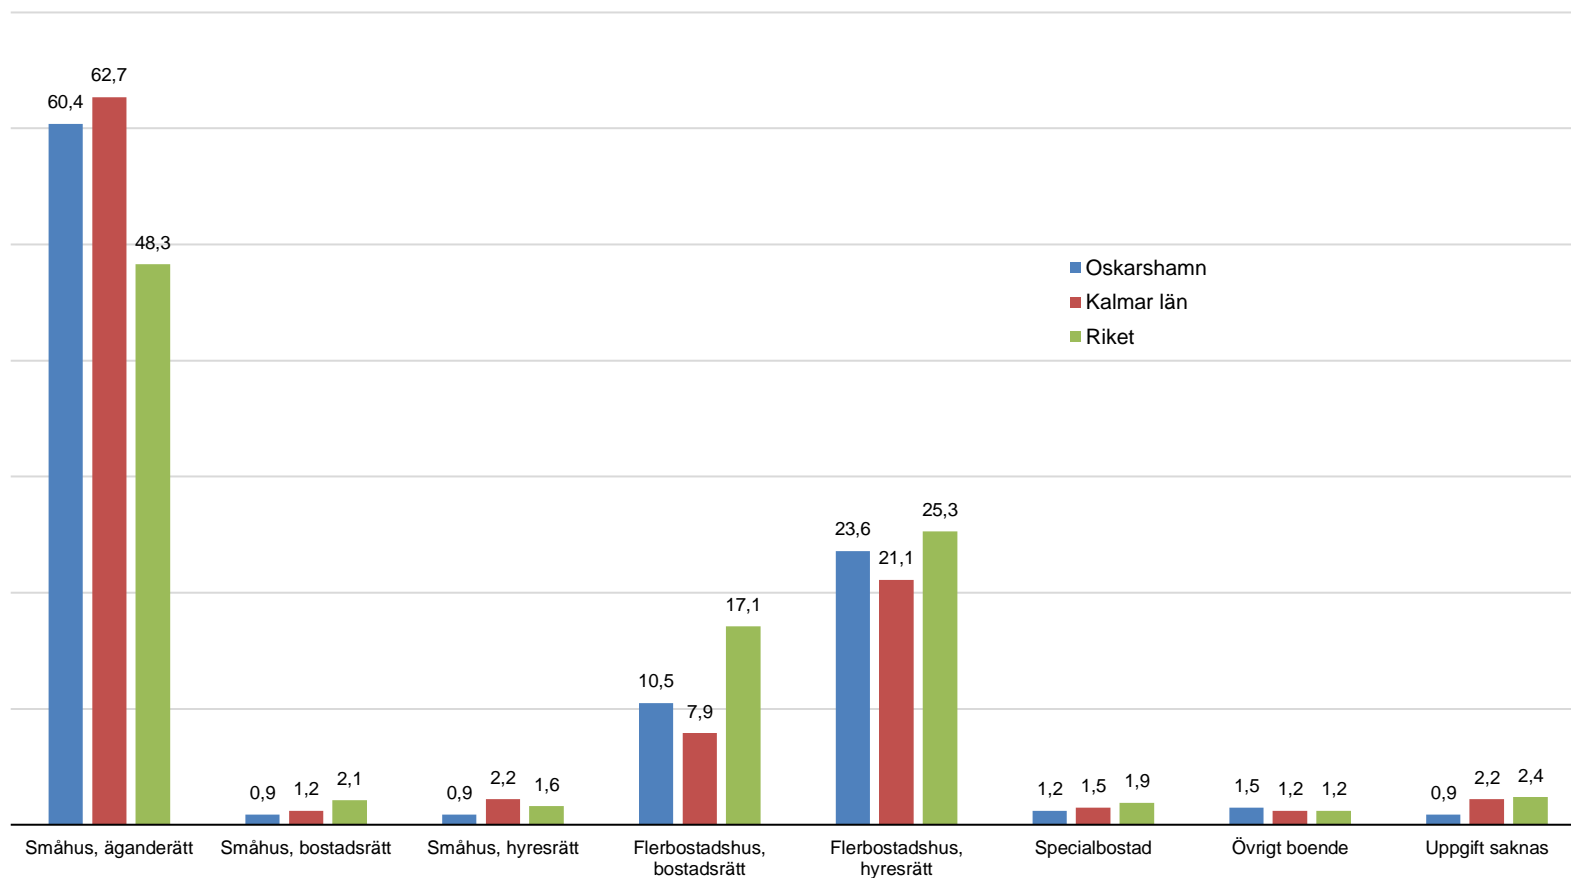

# Boendeform

Andel personer i procent efter boendeform, 2020

Oskarshamns kommun, Kalmar län och riket