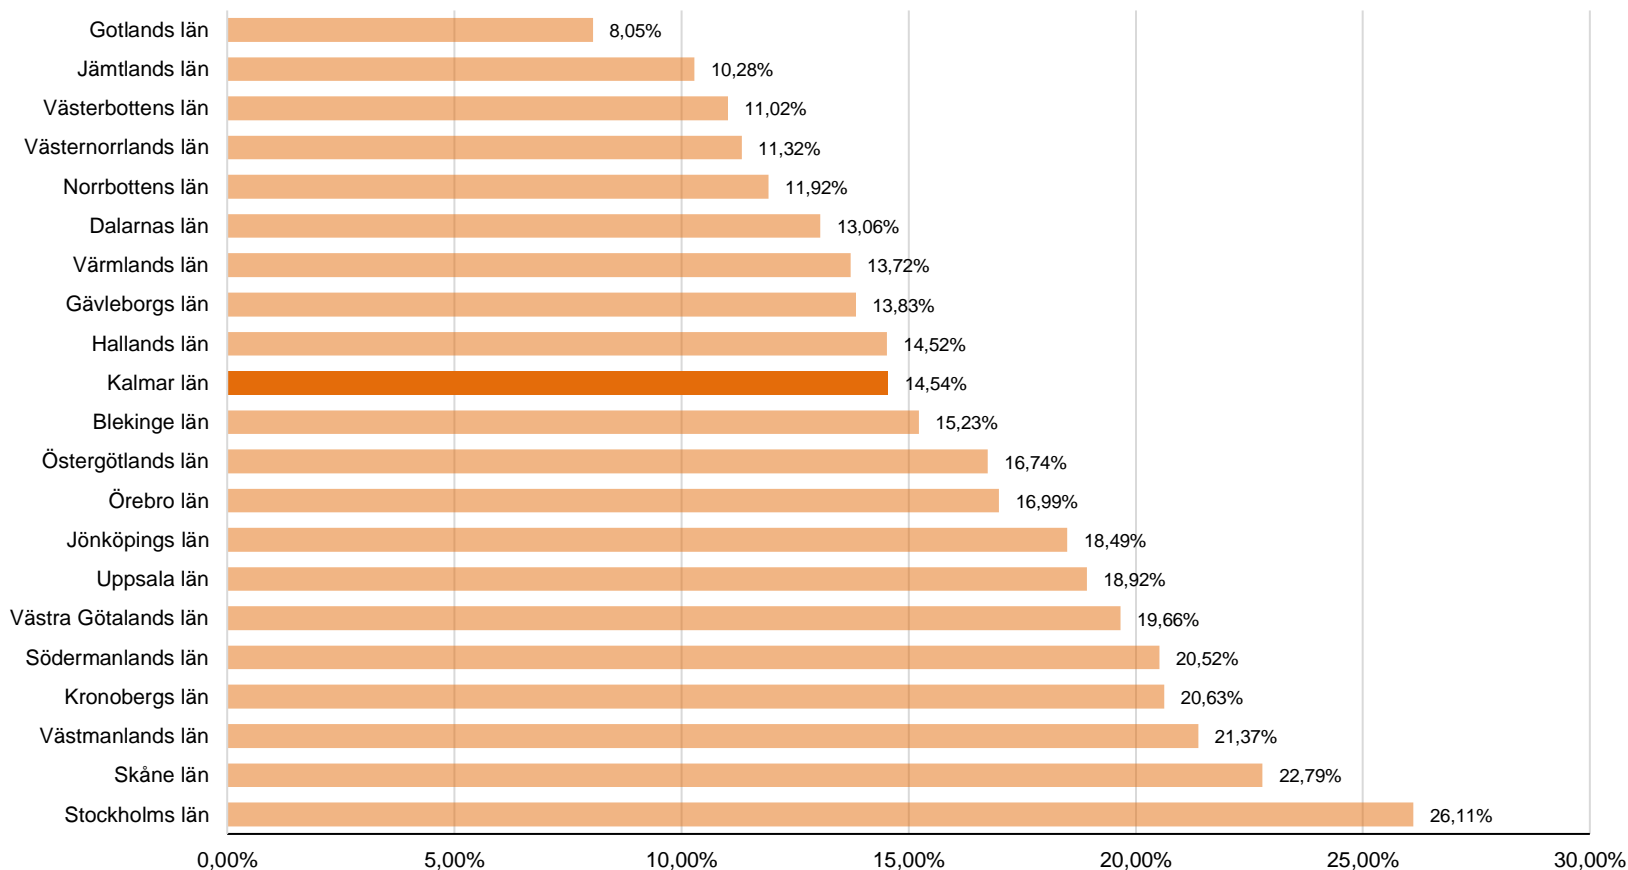

Utrikes födda

Andel av befolkningen i samtliga län den 31 december 2020

1.7.3 Andel utrikes födda i rikets län

Källa: SCB, Statistikdatabasen, 000001NS o BE0101N1
PeO Hossmark, 2021-03-23