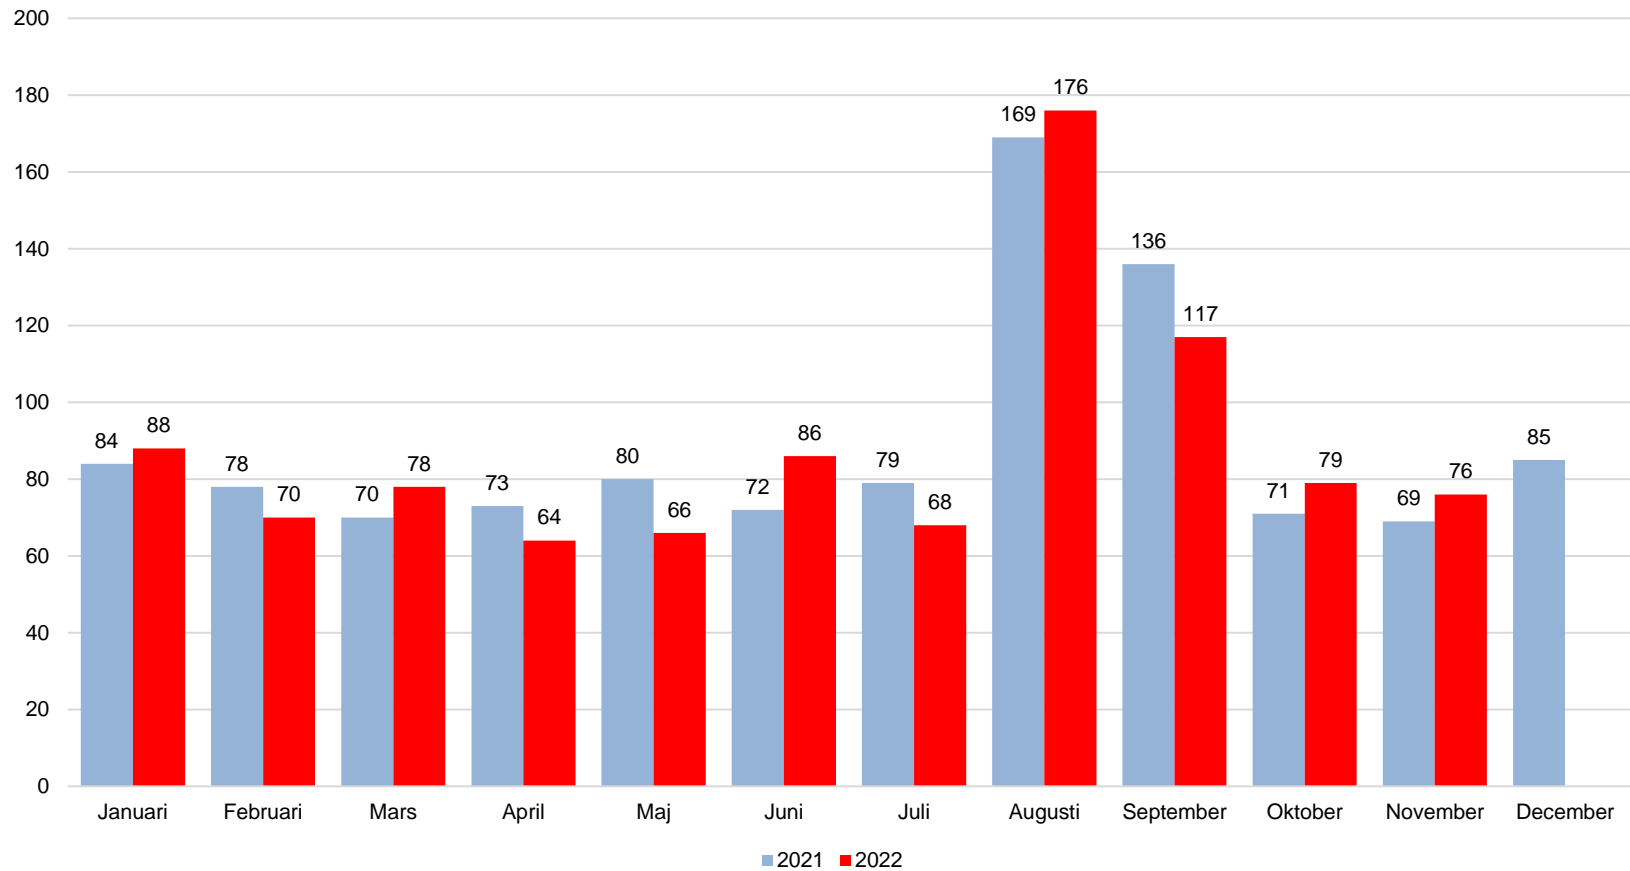

Oskarshamns kommun, månadsstatistik

Inrikes utflyttning januari 2021 – november 2022

1.9.8 Inrikes utflyttning

Källa: SCB, Statistikdatabasen 000003KD

PeO Hossmark, 2023-01-12

Oskarshamns kommun, månadsstatistik

Inrikes utflyttning januari 2013 – november 2022

Månad	2013	2014	2015	2016	2017	2018	2019	2020	2021	2022
Januari	82	95	58	96	159	76	79	77	84	88
Februari	54	66	70	72	117	75	68	69	78	70
Mars	47	52	72	83	152	64	65	73	70	78
April	61	71	75	92	84	79	64	54	73	64
Maj	73	71	58	61	122	93	86	73	80	66
Juni	65	71	94	101	119	88	84	95	72	86
Juli	87	80	132	93	105	103	80	103	79	68
Augusti	138	152	127	155	146	172	144	184	169	176
September	130	132	88	99	103	120	108	115	136	117
Oktober	86	90	88	103	72	104	83	111	71	79
November	75	67	77	82	77	70	93	79	69	76
December	74	71	77	83	Uppgift saknas	69	72	72	85	