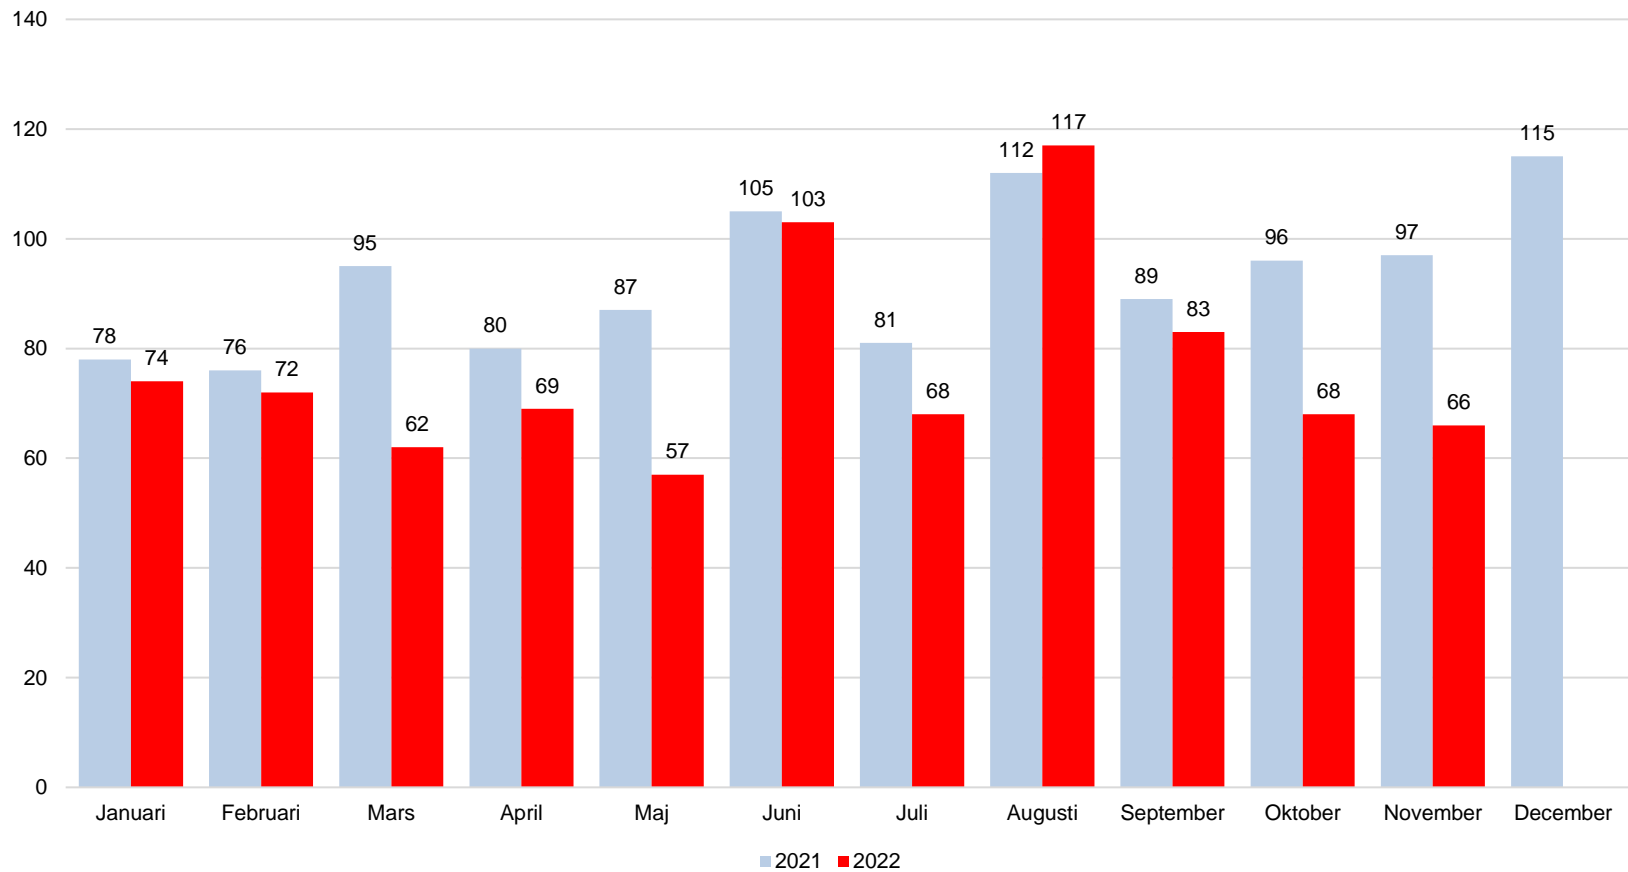

# Oskarshamns kommun, månadsstatistik

## Inrikes inflyttning januari 2021 – november 2022