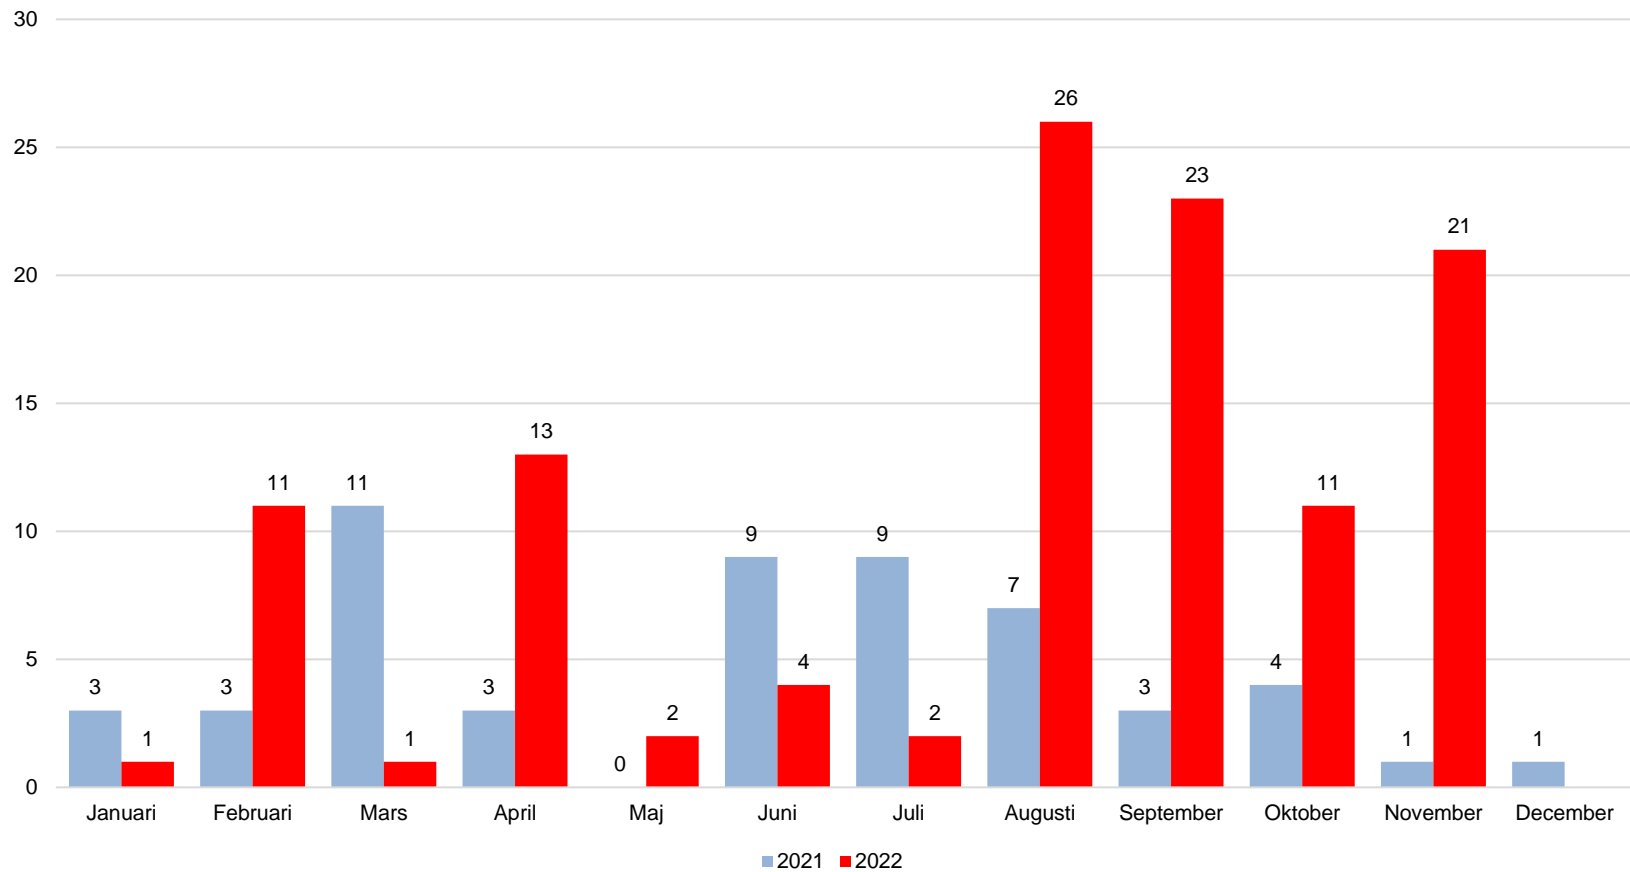

# Oskarshamns kommun, månadsstatistik

Utvandring januari 2021 – november 2022

## 1.9.6 Utvandring

Källa: SCB, Statistikdatabasen 000003KD  
PeO Hossmark, 2023-01-12