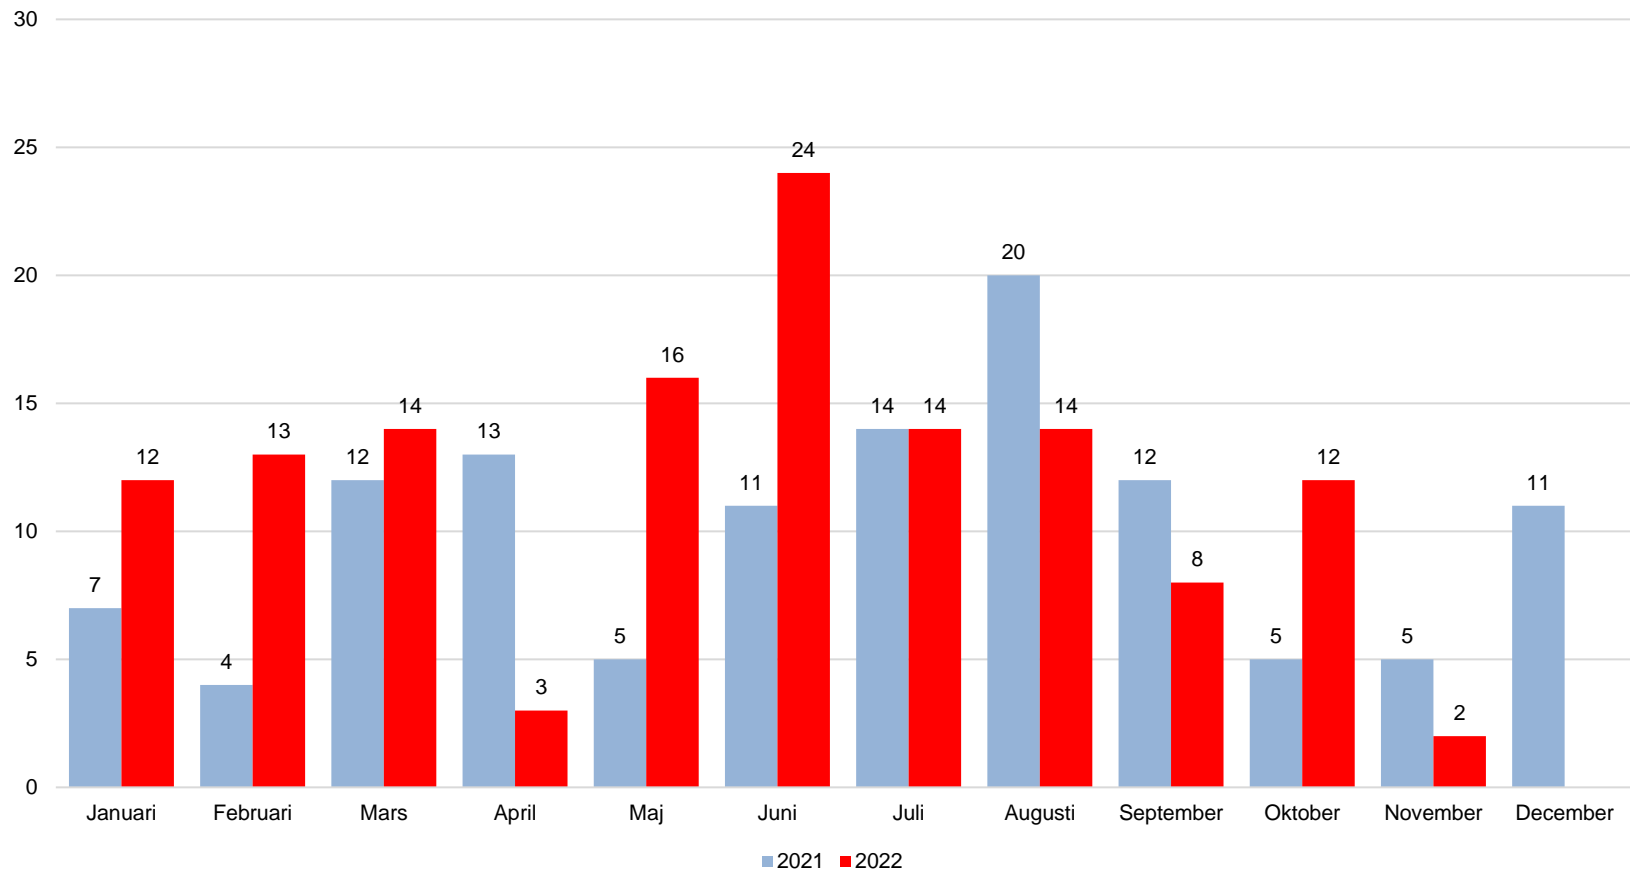

Oskarshamns kommun, månadsstatistik

Invandring januari 2021 – november 2022

1.9.5 Invandring

Källa: SCB, Statistikdatabasen 000003KD
PeO Hossmark, 2023-01-12

Oskarshamns kommun, månadsstatistik

Invandring januari 2013 – november 2022

Månad	2013	2014	2015	2016	2017	2018	2019	2020	2021	2022
Januari	44	18	11	20	49	34	9	20	7	12
Februari	17	19	19	26	36	13	10	9	4	13
Mars	28	37	16	37	19	7	22	13	12	14
April	31	27	31	27	18	17	18	4	13	3
Maj	24	16	28	28	34	25	18	18	5	16
Juni	25	21	37	32	29	19	15	5	11	24
Juli	38	30	31	27	18	7	27	10	14	14
Augusti	30	45	32	42	29	33	9	21	20	14
September	24	22	28	46	32	22	11	16	12	8
Oktober	10	26	42	140	19	12	6	8	5	12
November	23	29	32	189	24	15	19	8	5	2
December	5	21	23	137	Uppgift saknas	21	12	8	11	