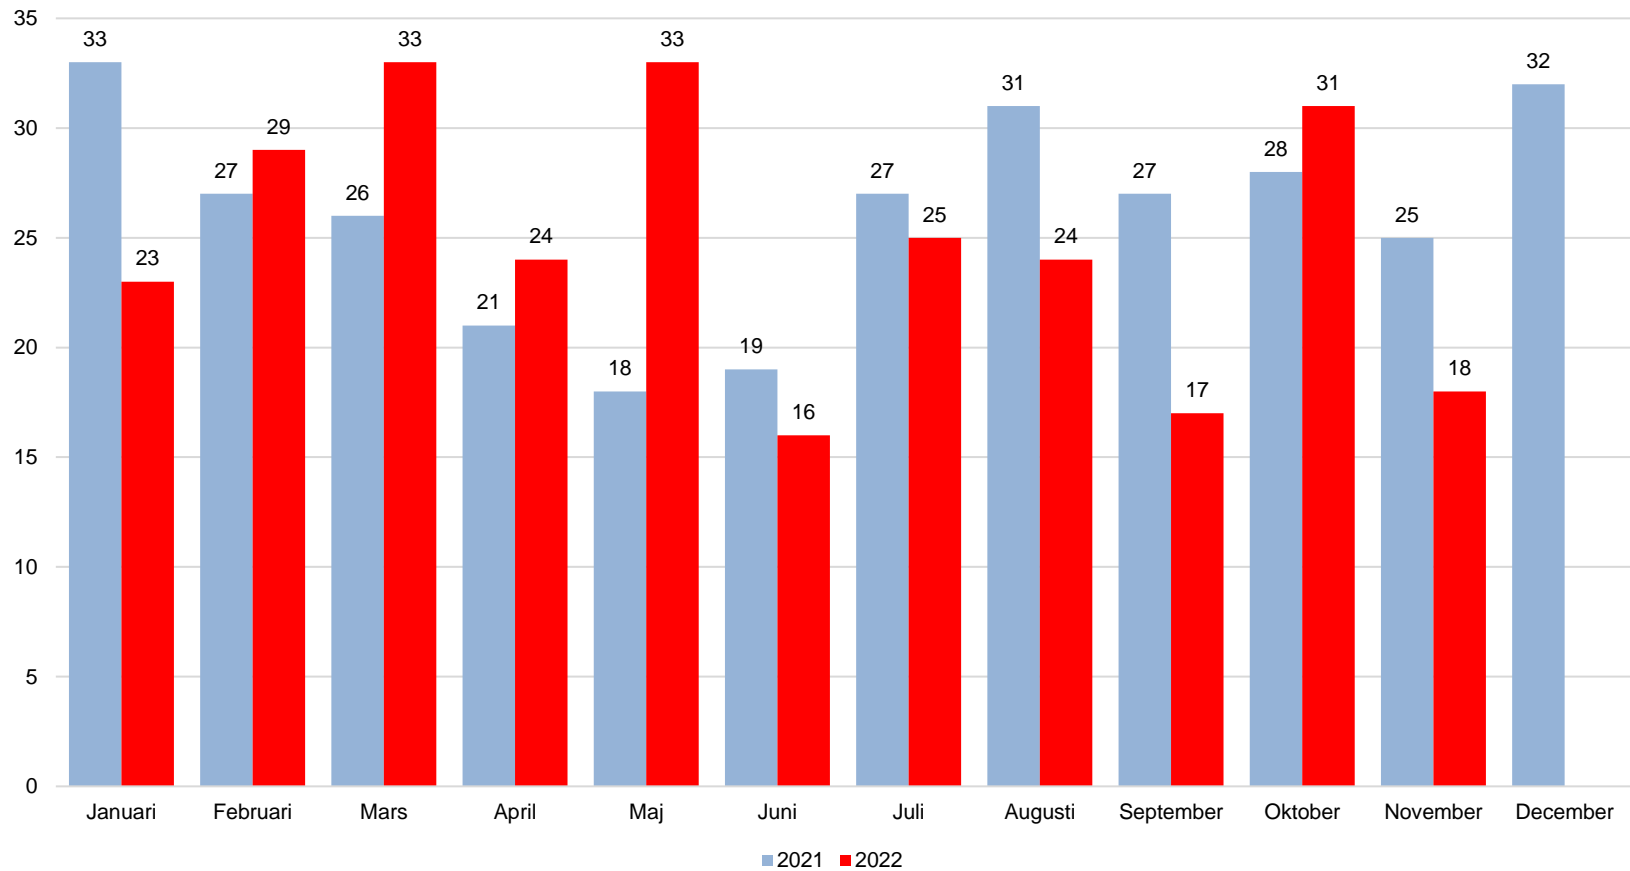

Oskarshamns kommun, månadsstatistik

Döda januari 2021 – november 2022

1.9.4 Döda

Källa: SCB, Statistikdatabasen 000003KD
PeO Hossmark, 2023-01-12

Oskarshamns kommun, månadsstatistik

Döda januari 2013 – november 2022

Månad	2013	2014	2015	2016	2017	2018	2019	2020	2021	2022
Januari	25	29	36	36	29	30	27	20	33	23
Februari	26	31	30	17	28	32	14	24	27	29
Mars	24	25	34	32	26	33	18	33	26	33
April	17	20	20	25	25	18	16	26	21	24
Maj	15	28	23	21	20	23	19	22	18	33
Juni	21	14	25	24	20	22	19	21	19	16
Juli	17	23	29	13	16	29	21	21	27	25
Augusti	26	19	20	23	34	22	17	26	31	24
September	23	20	16	21	19	19	14	22	27	17
Oktober	24	24	21	26	20	27	34	28	28	31
November	18	30	31	27	15	19	19	20	25	18
December	33	20	23	21	Uppgift saknas	33	24	21	32	
Okänd månad							1	1		