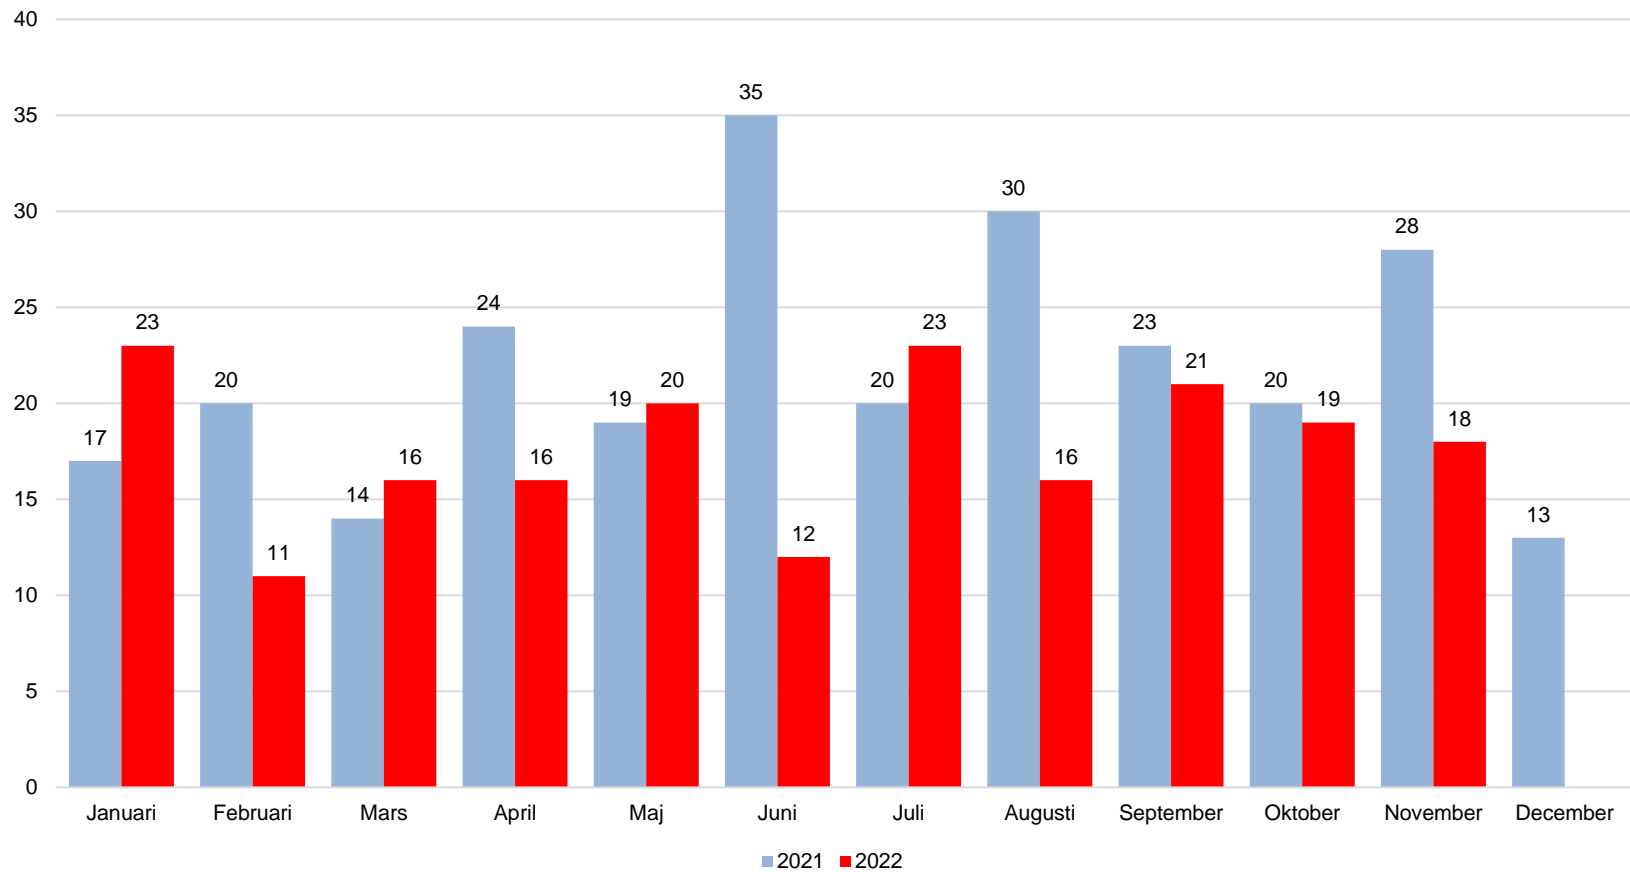

Oskarshamns kommun, månadsstatistik

Födda januari 2021 – november 2022

1.9.3 Födda

Källa: SCB, Statistikdatabasen 000003KD
PeO Hossmark, 2023-01-12

Oskarshamns kommun, månadsstatistik

Födda januari 2013 – november 2022

Månad	2013	2014	2015	2016	2017	2018	2019	2020	2021	2022
Januari	27	15	27	24	24	30	26	20	17	23
Februari	26	19	17	24	24	17	36	22	20	11
Mars	28	30	29	28	22	21	27	25	14	16
April	31	22	20	28	20	27	24	21	24	16
Maj	19	28	19	20	26	17	26	22	19	20
Juni	19	24	27	21	23	31	19	26	35	12
Juli	23	23	29	30	17	28	23	22	20	23
Augusti	21	27	22	28	22	32	18	28	30	16
September	23	19	28	28	25	29	23	31	23	21
Oktober	19	24	16	23	25	21	18	14	20	19
November	16	21	22	15	26	19	29	18	28	18
December	24	17	14	18	Uppgift saknas	14	25	20	13	