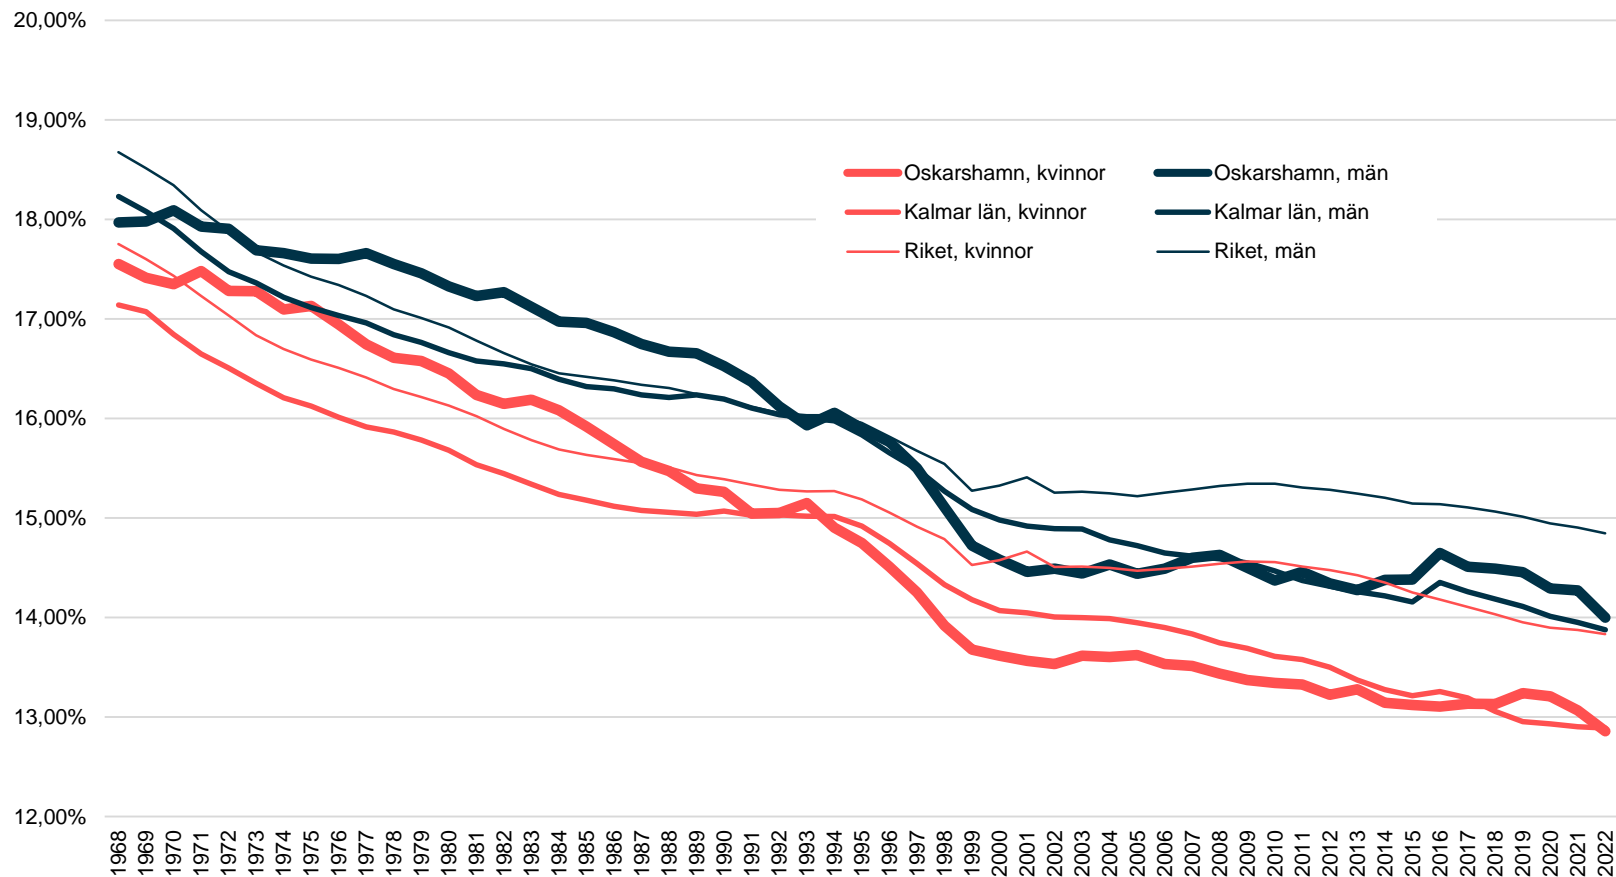

Befolkningen, 0 – 24 år efter kön

Andel av befolkningen i Oskarshamn, länet och riket, 31 december 2022

1.5.3 Befolkningsstruktur tre åldersklasser 2022

Källa: SCB, Statistikdatabasen BE0101N1
PeO Hossmark, Oskarshamns kommun 2023-02-27

Befolkningen, 25 – 64 år efter kön

Andel av befolkningen i Oskarshamn, länet och riket, 31 december 2022

1.5.3 Befolkningsstruktur tre åldersklasser 2022

Källa: SCB, Statistikdatabasen BE0101N1
PeO Hossmark, Oskarshamns kommun 2023-02-27