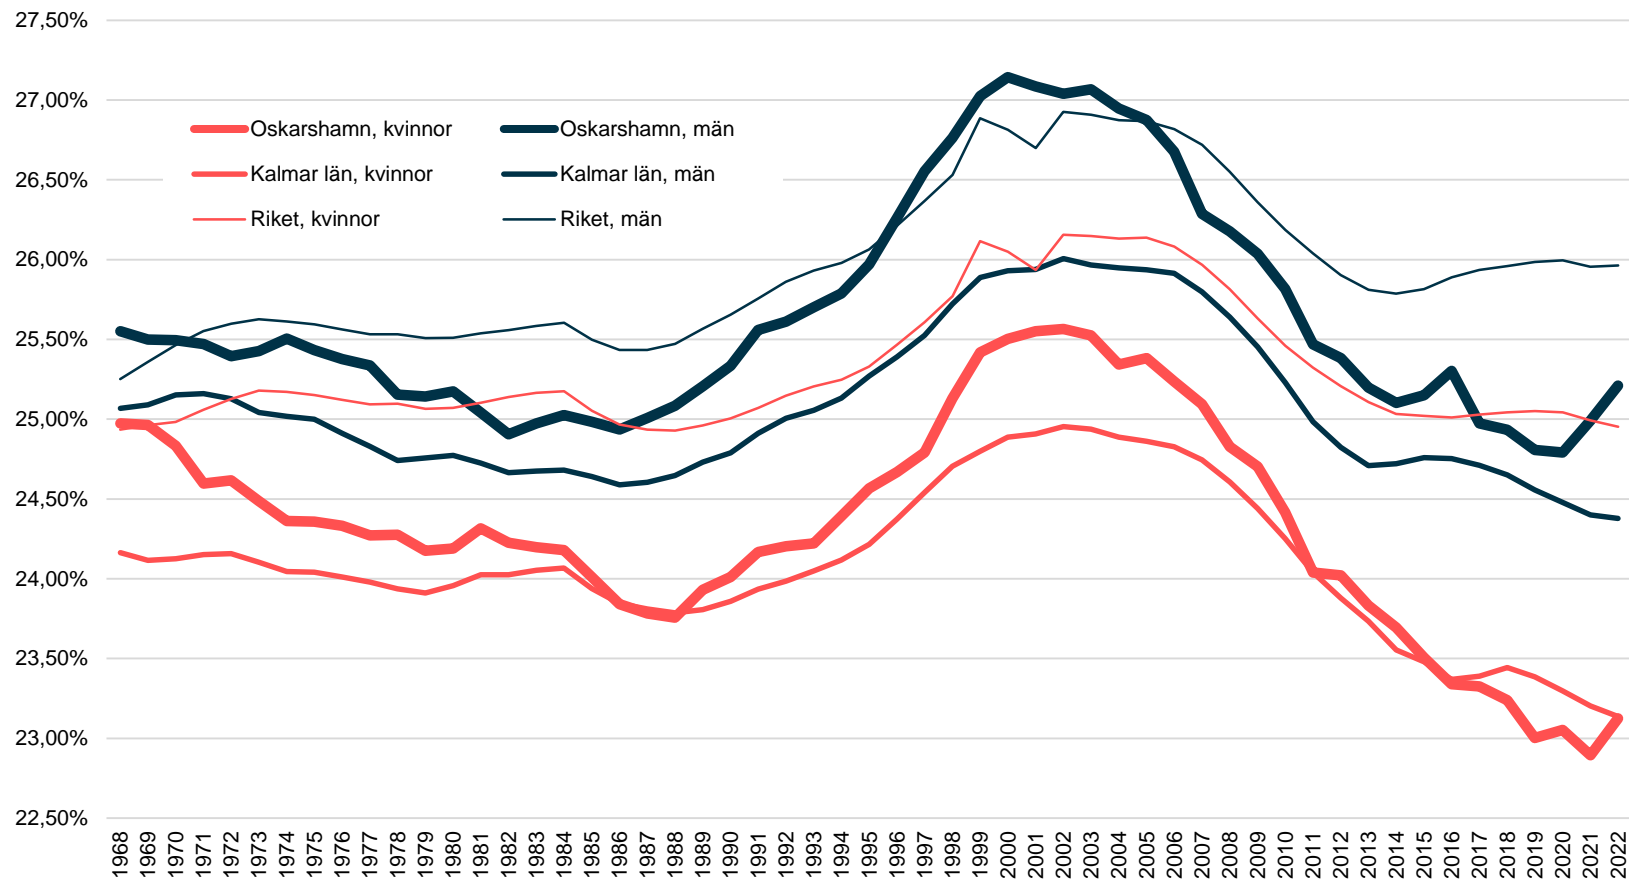

Befolkningen, 0 – 24 år efter kön

Andel av befolkningen i Oskarshamn, länet och riket, 31 december 2022

1.5.3 Befolkningsstruktur tre åldersklasser 2022

Källa: SCB, Statistikdatabasen BE0101N1
PeO Hossmark, Oskarshamns kommun 2023-02-27

Befolkningen, 25 – 64 år efter kön

Andel av befolkningen i Oskarshamn, länet och riket, 31 december 2022

1.5.3 Befolkningsstruktur tre åldersklasser 2022

Källa: SCB, Statistikdatabasen BE0101N1
PeO Hossmark, Oskarshamns kommun 2023-02-27