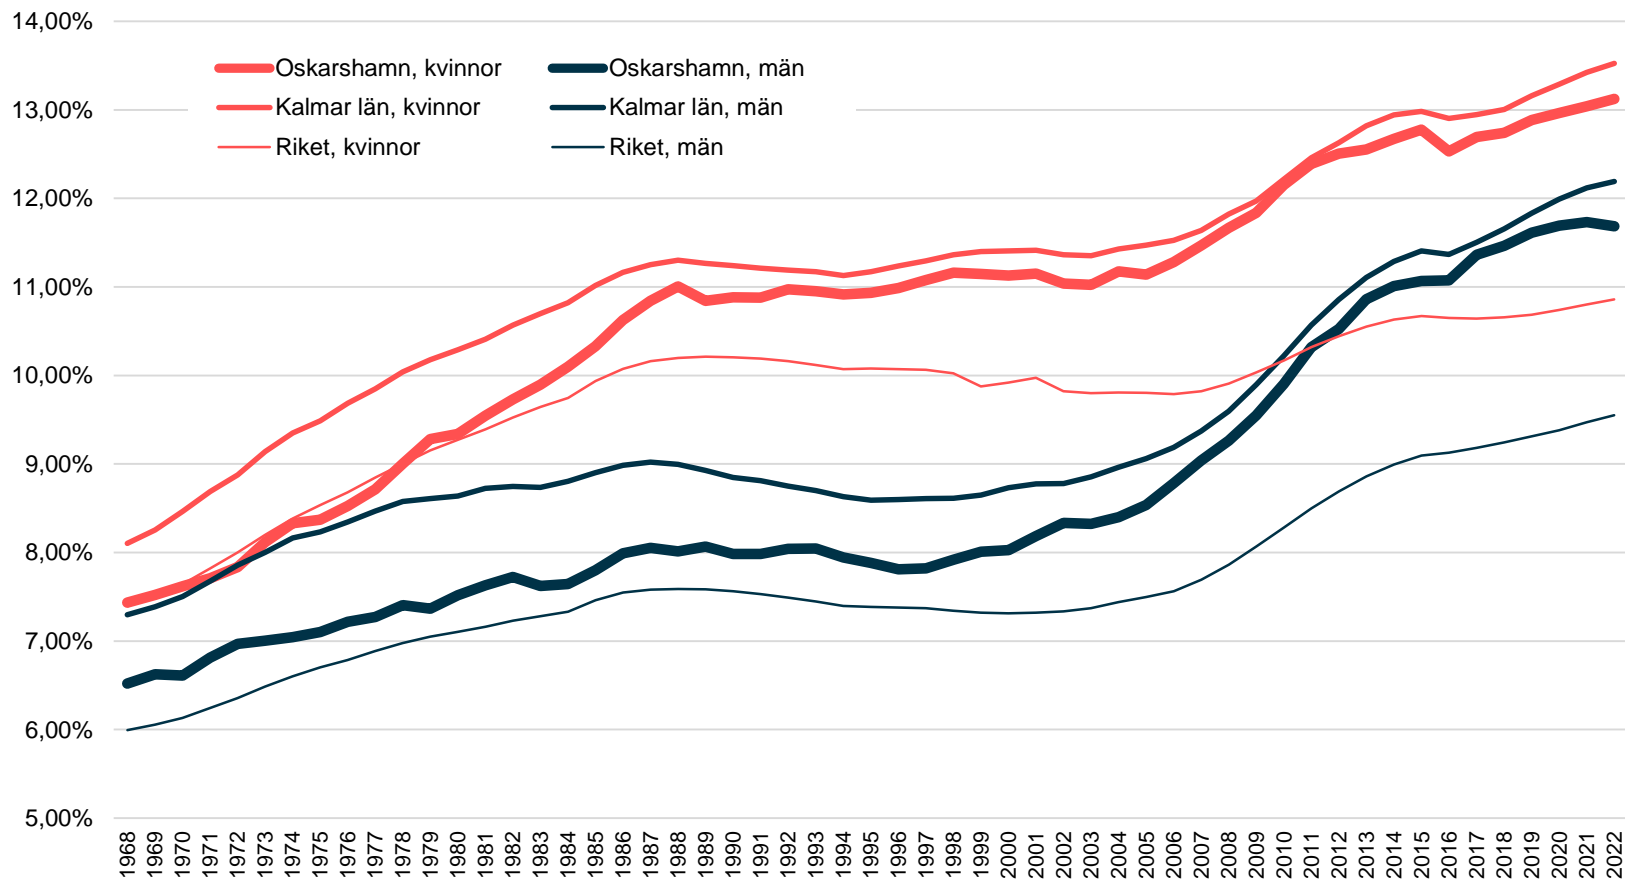

Befolkningen, 65+ år efter kön

Andel av befolkningen i Oskarshamn, länet och riket, 31 december 2022

1.5.3 Befolkningsstruktur tre åldersklasser 2022

Källa: SCB, Statistikdatabasen BE0101N1
PeO Hossmark, Oskarshamns kommun 2023-02-27