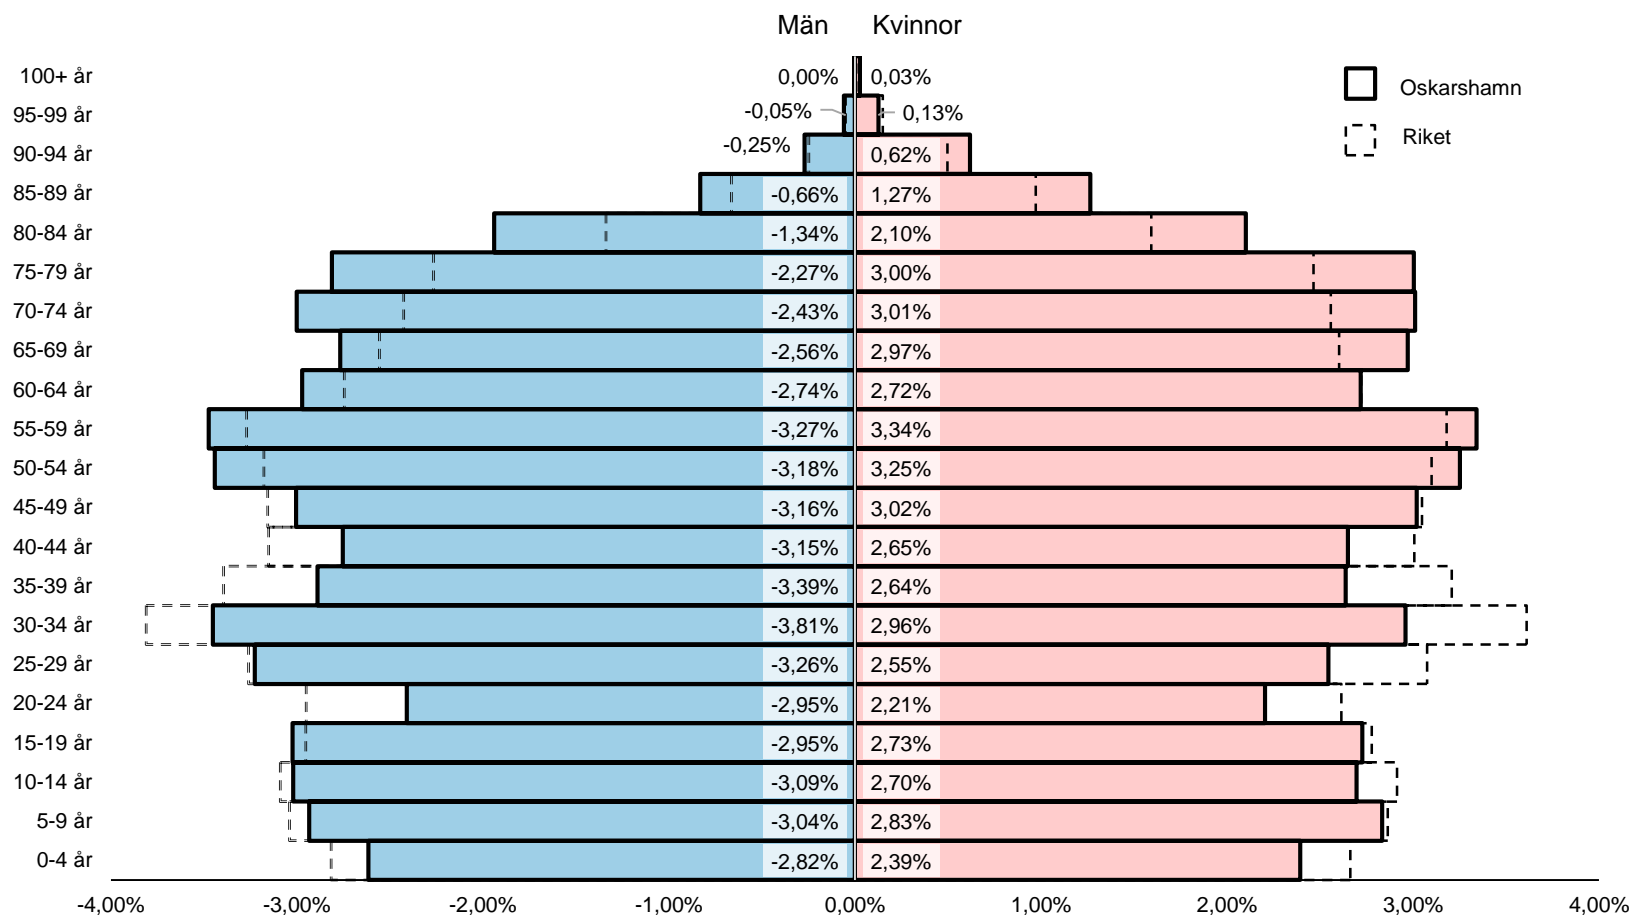

Befolkningspyramid

Befolkningens procentuella fördelning i Oskarshamn och riket efter ålder och kön, 31 december 2022

1.5.1 Befolkningspyramid

Källa: SCB, Statistikdatabasen BE0101N1
PeO Hossmark, Oskarshamns kommun 2023-02-27