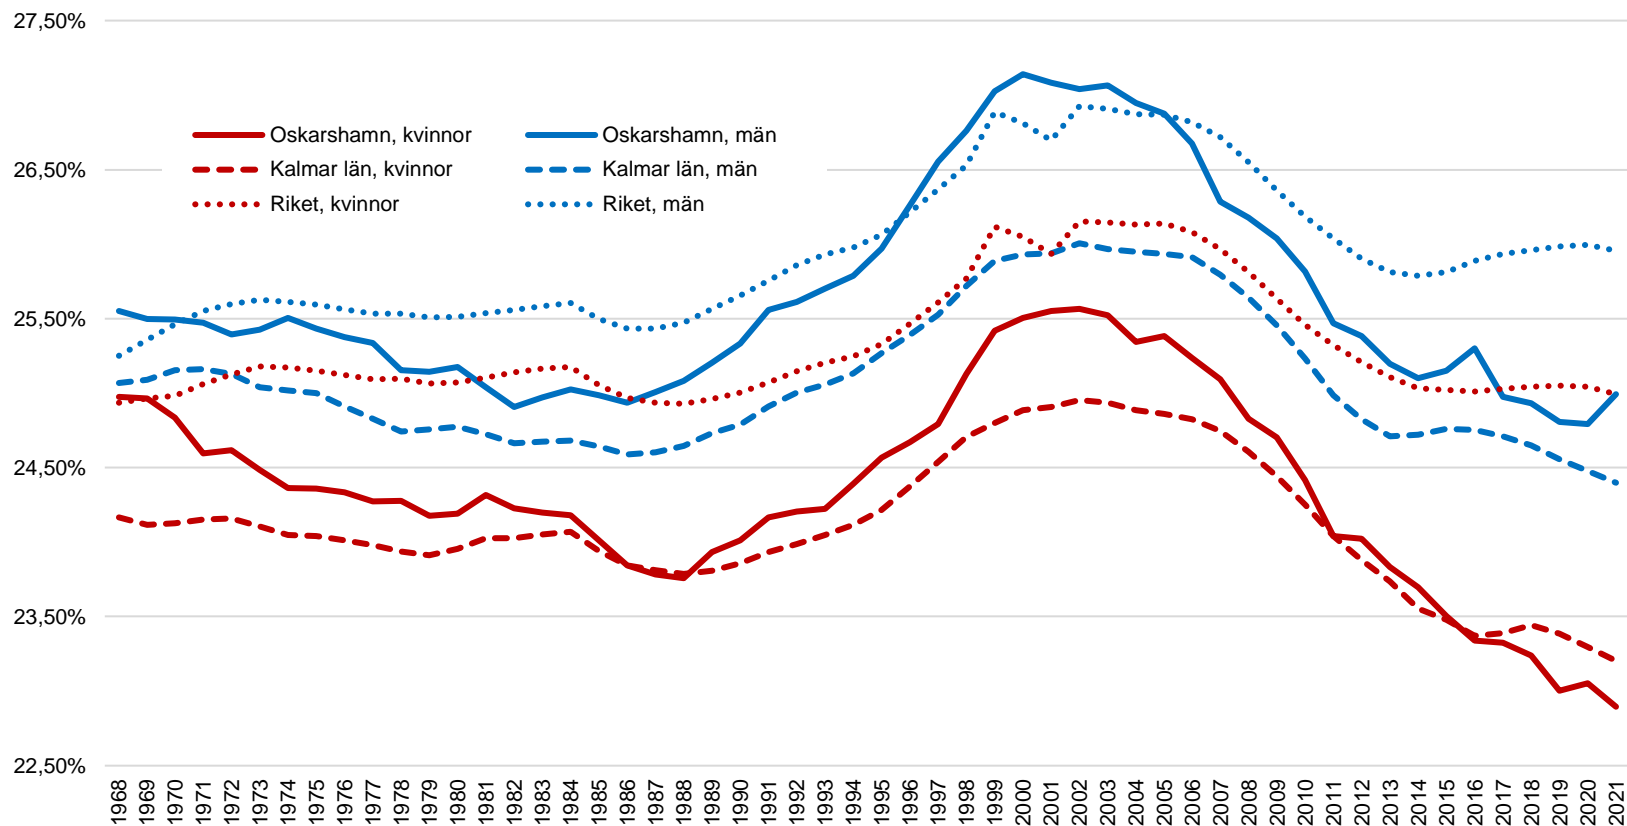

Befolkningen, 0-24 år efter kön

Andel av befolkningen i Oskarshamn, länet och riket, 31 dec 2021

1.5 Befolkningsstruktur

Källa: SCB, Statistikdatabasen, BE0101N1
PeO Hossmark, 2022-02-25

Befolkningen, 25-64 år efter kön

Andel av befolkningen i Oskarshamn, länet och riket, 31 dec 2021

1.5 Befolkningsstruktur

Källa: SCB, Statistikdatabasen, BE0101N1
PeO Hossmark, 2022-02-25

Befolkningen, 65- år efter kön

Andel av befolkningen i Oskarshamn, länet och riket, 31 dec 2021