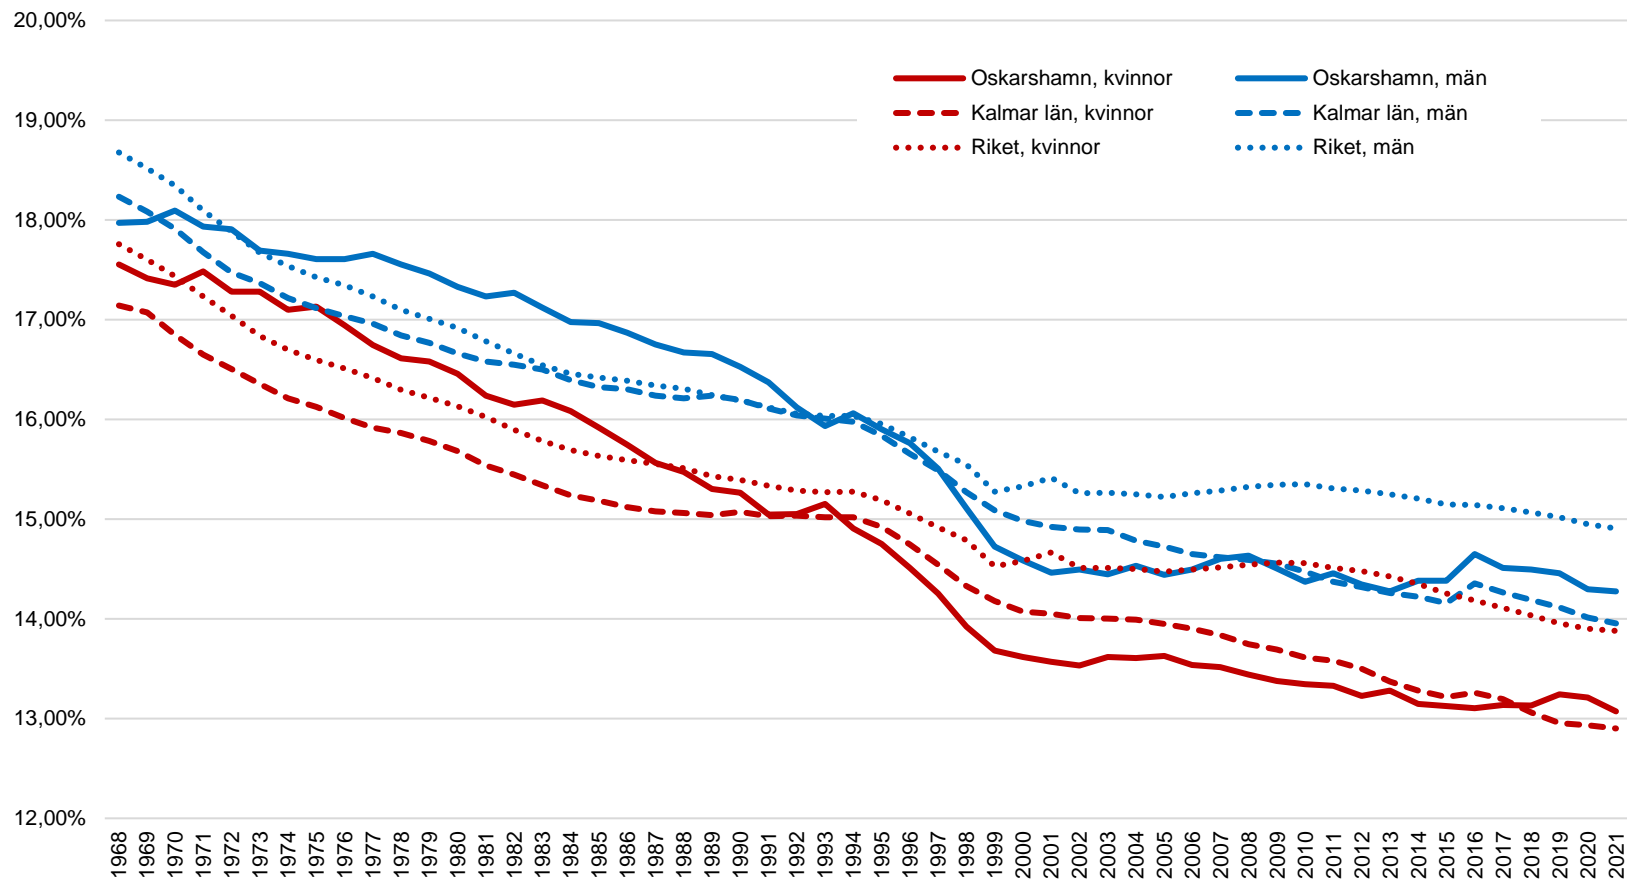

Befolkningen, 0-24 år efter kön

Andel av befolkningen i Oskarshamn, länet och riket, 31 dec 2021

1.5 Befolkningsstruktur

Källa: SCB, Statistikdatabasen, BE0101N1
PeO Hossmark, 2022-02-25

Befolkningen, 25-64 år efter kön

Andel av befolkningen i Oskarshamn, länet och riket, 31 dec 2021

1.5 Befolkningsstruktur

Källa: SCB, Statistikdatabasen, BE0101N1
PeO Hossmark, 2022-02-25

Befolkningen, 65- år efter kön

Andel av befolkningen i Oskarshamn, länet och riket, 31 dec 2021