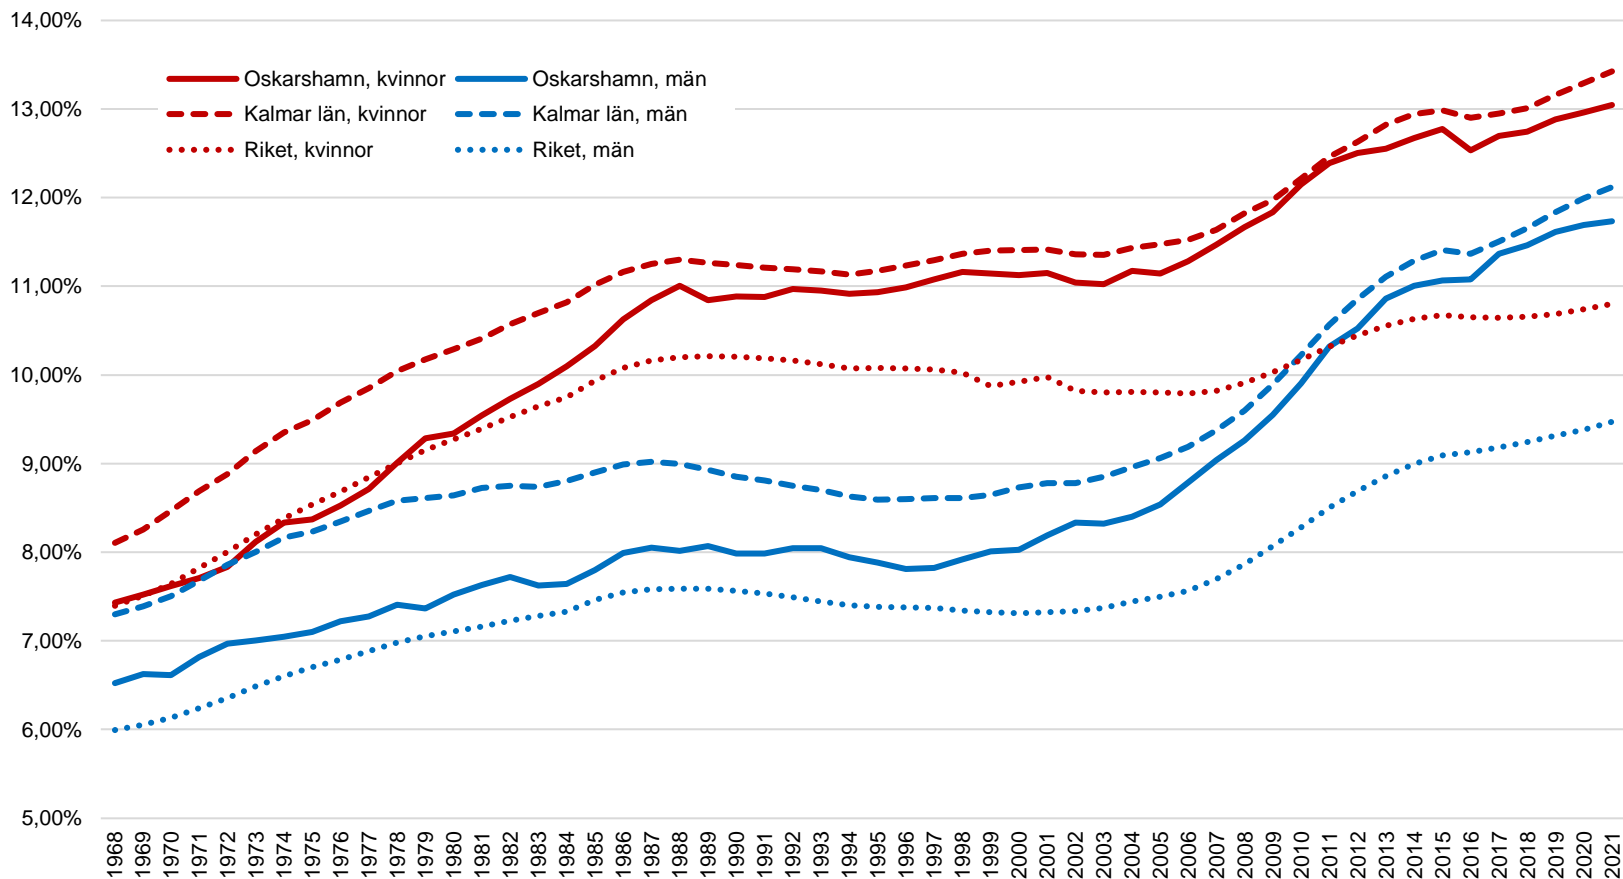

Befolkningen, 0-24 år efter kön

Andel av befolkningen i Oskarshamn, länet och riket, 31 dec 2021

1.5 Befolkningsstruktur

Källa: SCB, Statistikdatabasen, BE0101N1
PeO Hossmark, 2022-02-25

Befolkningen, 25-64 år efter kön

Andel av befolkningen i Oskarshamn, länet och riket, 31 dec 2021

1.5 Befolkningsstruktur

Källa: SCB, Statistikdatabasen, BE0101N1
PeO Hossmark, 2022-02-25

Befolkningen, 65- år efter kön

Andel av befolkningen i Oskarshamn, länet och riket, 31 dec 2021

1.5 Befolkningsstruktur

Källa: SCB, Statistikdatabasen, BE0101N1
PeO Hossmark, 2022-02-25