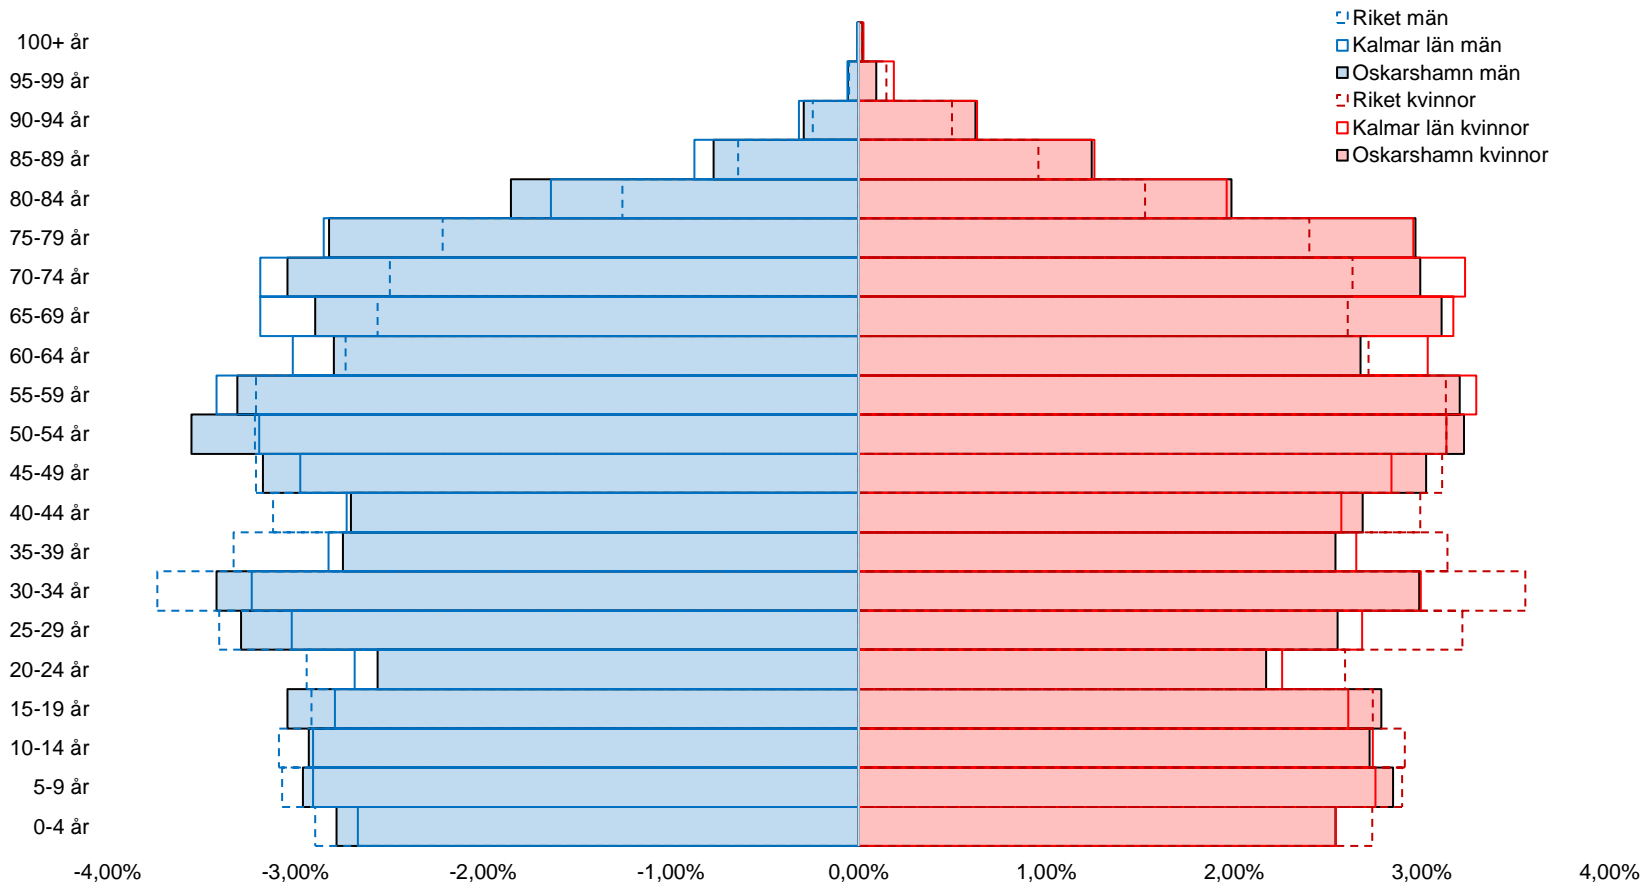

# Befolkningspyramid

Befolkningens procentuella fördelning i Oskarshamn, länet och riket efter ålder och kön, 31 december 2021

## 1.5 Befolkningsstruktur

Källa: SCB, Statistikdatabasen, BE0101N1  
PeO Hossmark, 2022-02-24