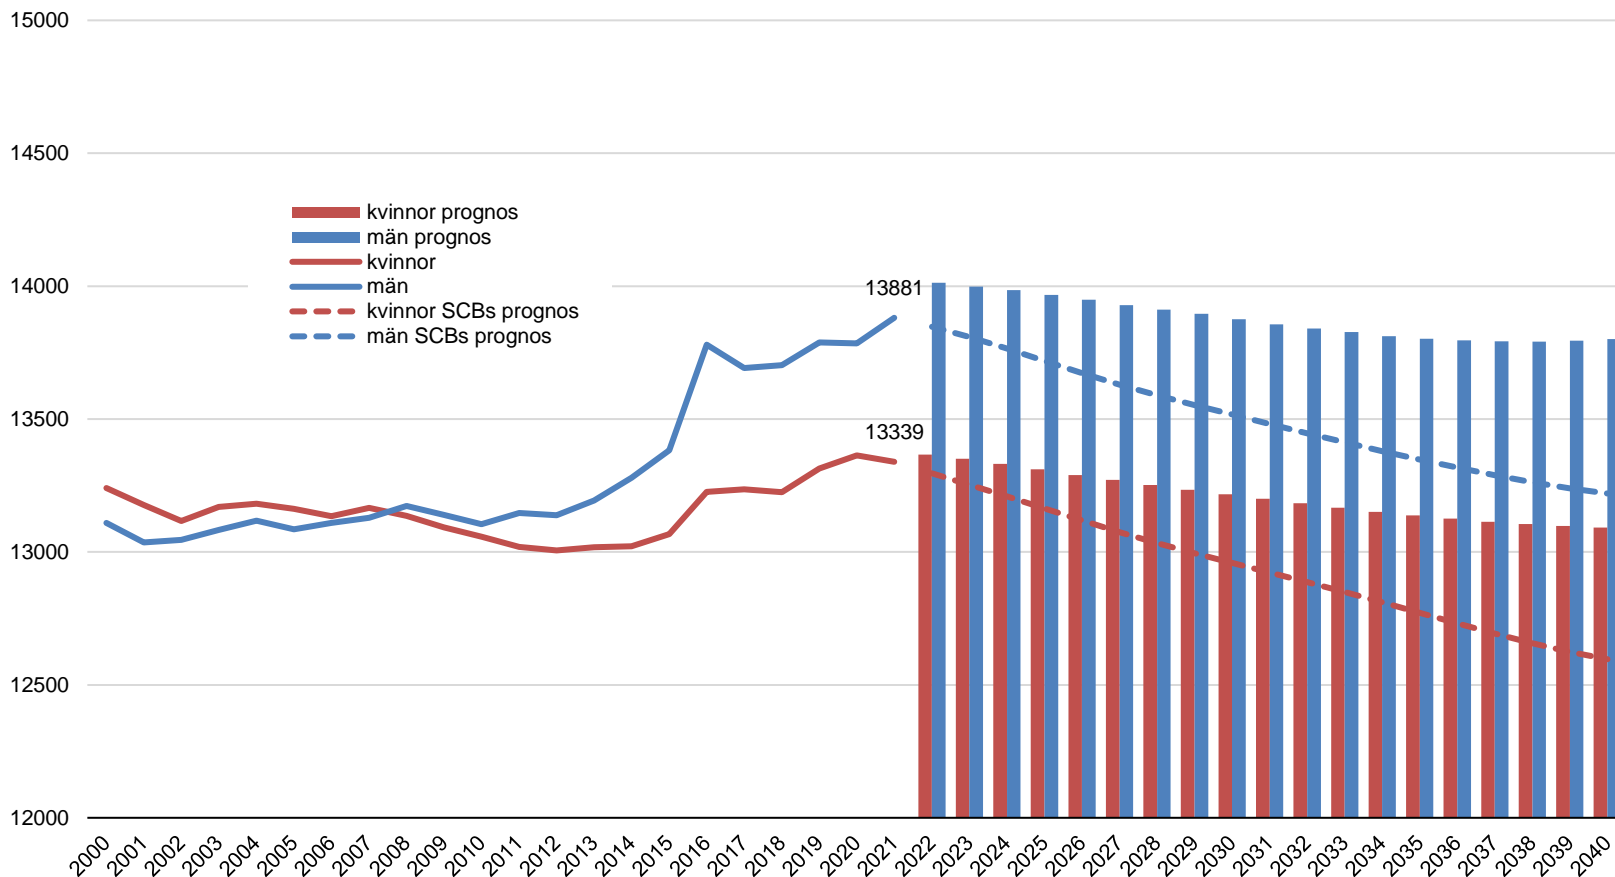

# Samtliga invånare, efter kön

Alternativ: flyttningar som de senaste 5 åren

2000-2021 och framskrivningar 2022-2040 samt SCBs senaste prognos

## 1.2.3 Invånare efter kön, folkmängd 2000-2021 och framskrivning 2022-2040

Källa: SCB, Statistikdatabasen tabellerna BE0101N1, 0000028Z, 0000028Y, BE0101AZ och 000004LG

PeO Hossmark, 2022-06-20

# Samtliga invånare, efter kön

Alternativ: flyttningar som de senaste 10 åren

2000-2021 och framskrivningar 2022-2040 samt SCBs senaste prognos