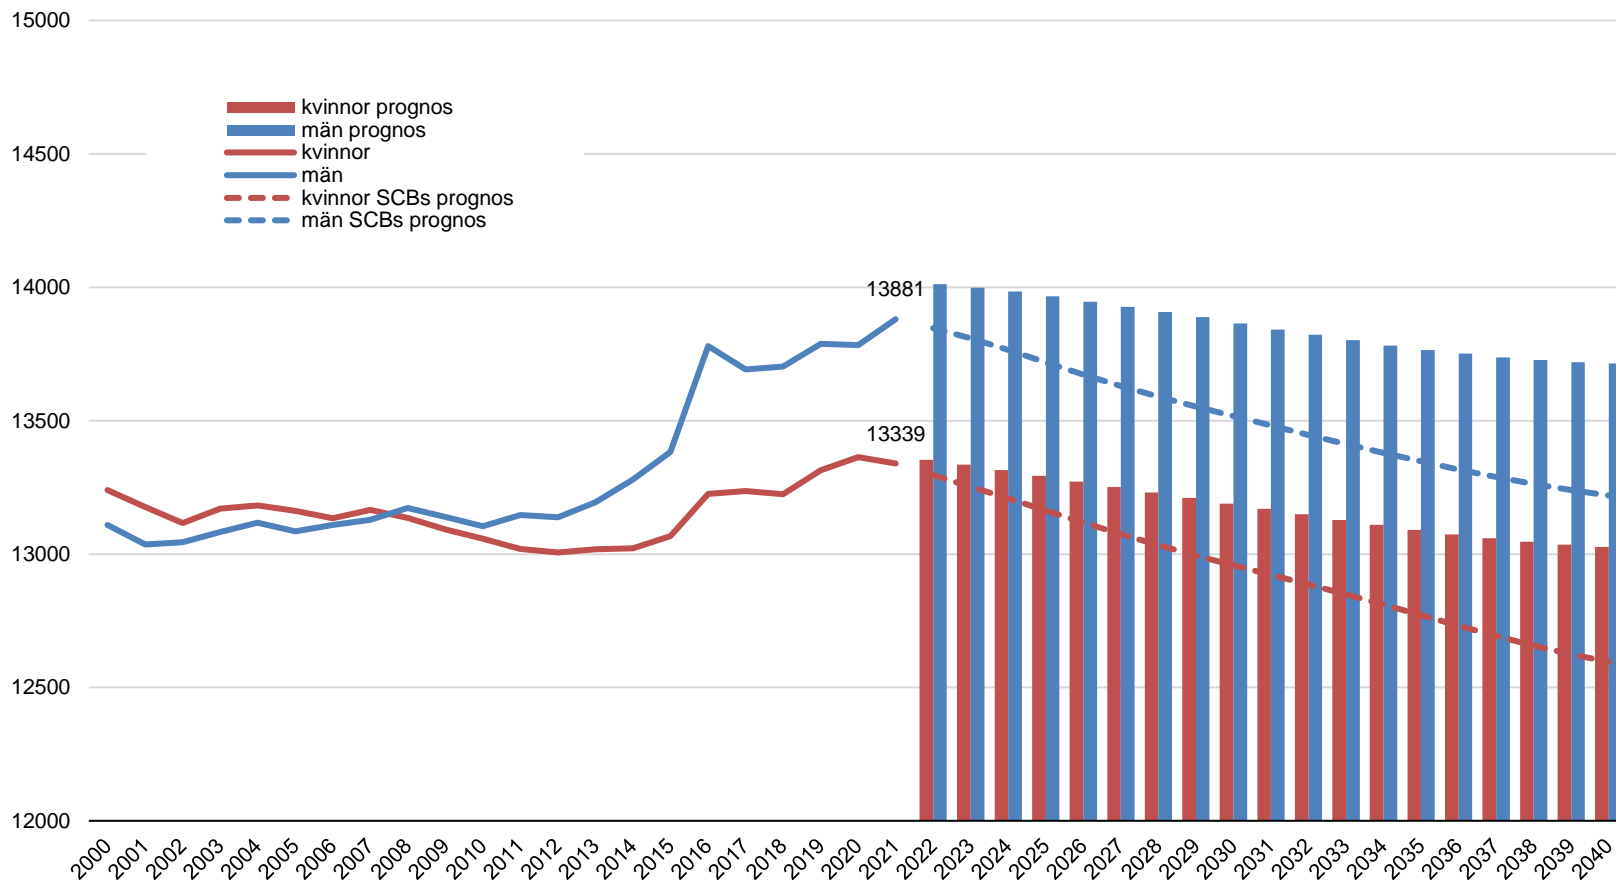

# Samtliga invånare, efter kön

Alternativ: utan flyttningar

2000-2021 och framskrivningar 2022-2040 samt SCBs senaste prognos

## 1.2.3 Invånare efter kön, folkmängd 2000-2021 och framskrivning 2022-2040

Källa: SCB, Statistikdatabasen tabellerna BE0101N1, 0000028Z, 0000028Y, BE0101AZ och 000004LG  
PeO Hossmark, 2022-06-20

# Samtliga invånare, efter kön

Alternativ: flyttningar som de senaste 5 åren

2000-2021 och framskrivningar 2022-2040 samt SCBs senaste prognos

# Samtliga invånare, efter kön

Alternativ: flyttningar som de senaste 10 åren

2000-2021 och framskrivningar 2022-2040 samt SCBs senaste prognos