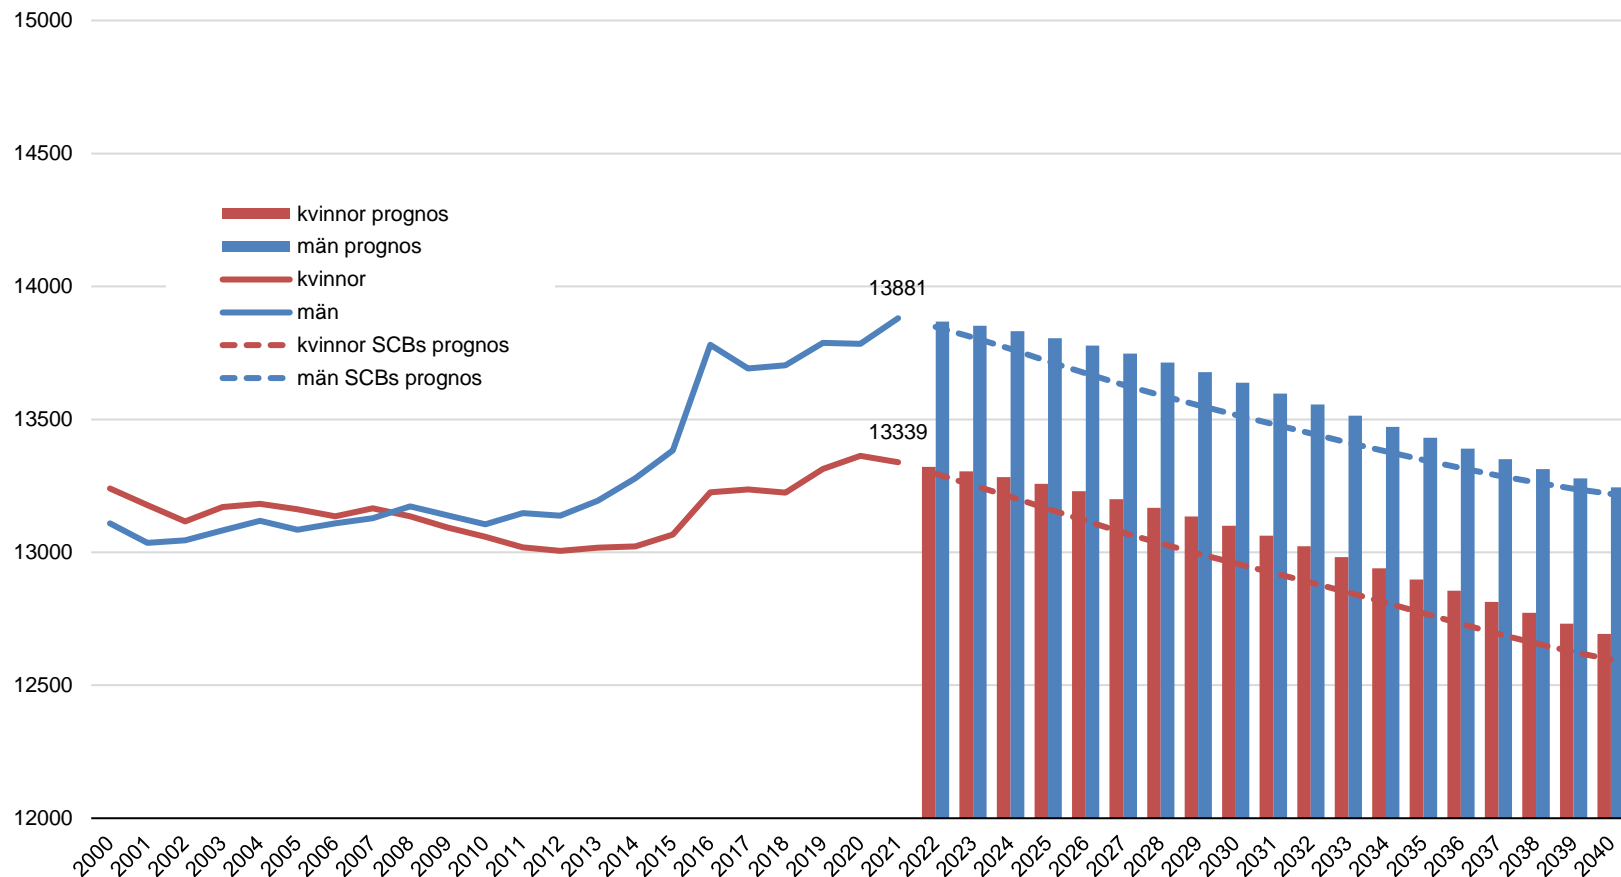

# Samtliga invånare, efter kön

Alternativ: utan flyttningar

2000-2021 och framskrivningar 2022-2040 samt SCBs senaste prognos

## 1.2.3 Invånare efter kön, folkmängd 2000-2021 och framskrivning 2022-2040

Källa: SCB, Statistikdatabasen tabellerna BE0101N1, 0000028Z, 0000028Y, BE0101AZ och 000004LG  
PeO Hossmark, 2022-06-20

# Samtliga invånare, efter kön

Alternativ: flyttningar som de senaste 5 åren

2000-2021 och framskrivningar 2022-2040 samt SCBs senaste prognos

# Samtliga invånare, efter kön

Alternativ: flyttningar som de senaste 10 åren

2000-2021 och framskrivningar 2022-2040 samt SCBs senaste prognos