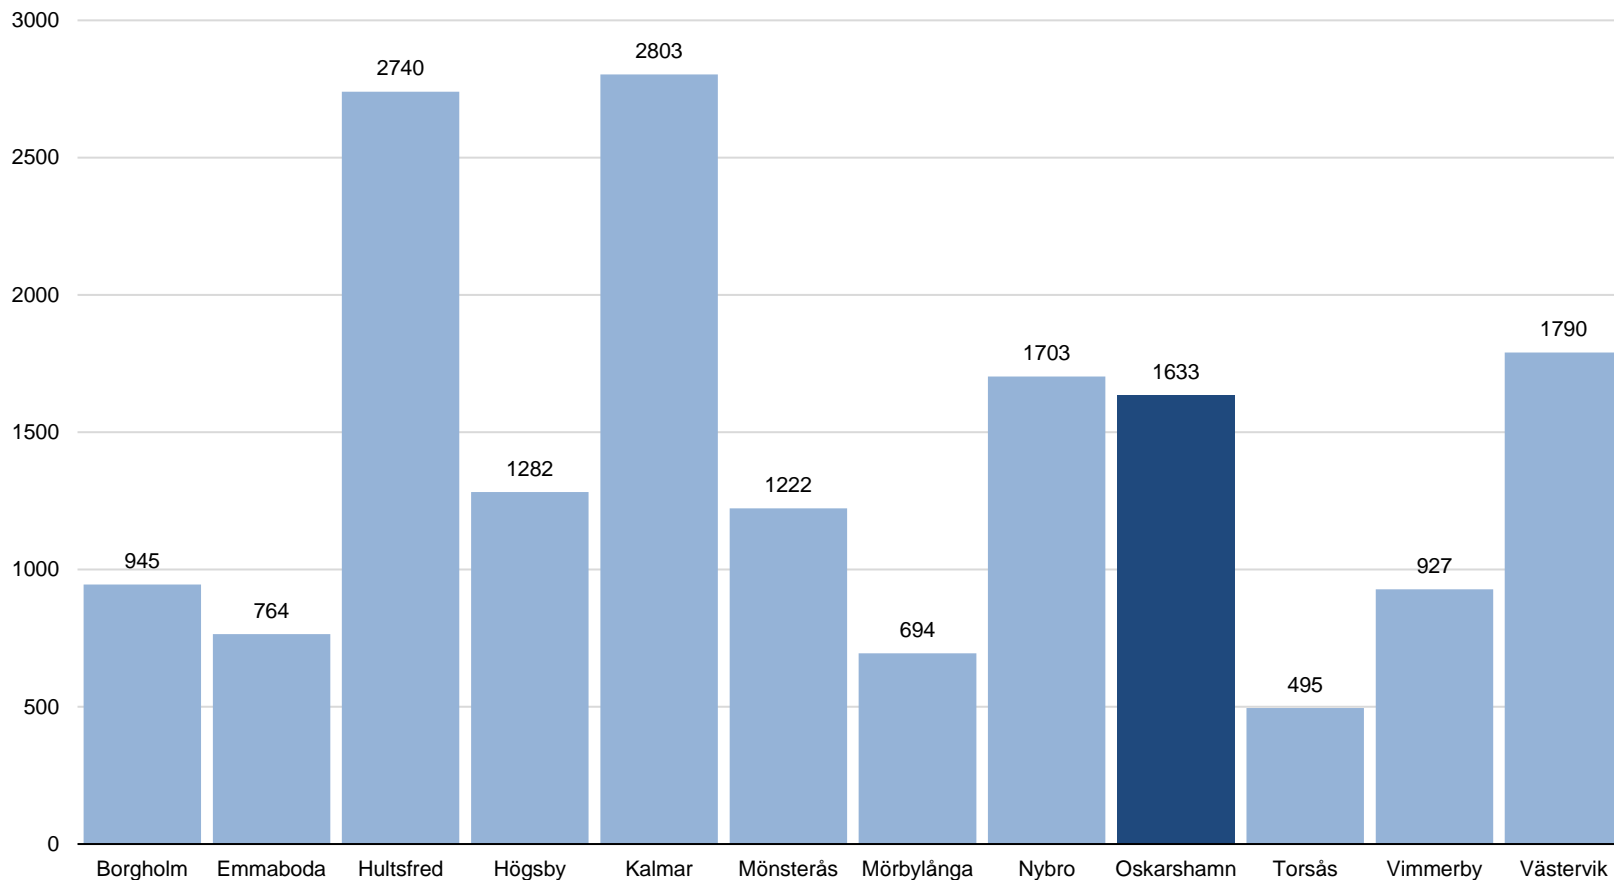

Flyttningsöverskott, flyttningar mot utlandet

Under perioden 2015-2022:2

Flyttningsöverskott, flyttningar mot utlandet

Under perioden 2015-2022:2

Kommun	2015	2016	2017	2018	2019	2020	2021	2022:1	2022:2
Borgholm	208	416	163	96	26	8	16	3	9
Emmaboda	79	282	121	109	77	21	45	9	21
Hultsfred	609	996	517	196	168	113	73	41	27
Högsby	234	398	299	103	97	59	59	19	14
Kalmar	499	487	456	430	389	188	257	67	30
Mönsterås	286	344	232	160	104	46	32	19	-1
Mörbylånga	97	284	89	61	66	33	42	14	8
Nybro	287	718	299	181	81	37	81	12	7
Oskarshamn	192	677	257	166	138	95	65	23	20
Torsås	135	203	74	59	1	4	8	14	-3
Vimmerby	137	294	186	107	74	65	47	14	3
Västervik	285	612	328	201	143	82	92	30	17
Summa länet	3048	5711	3021	1869	1364	751	817	265	152