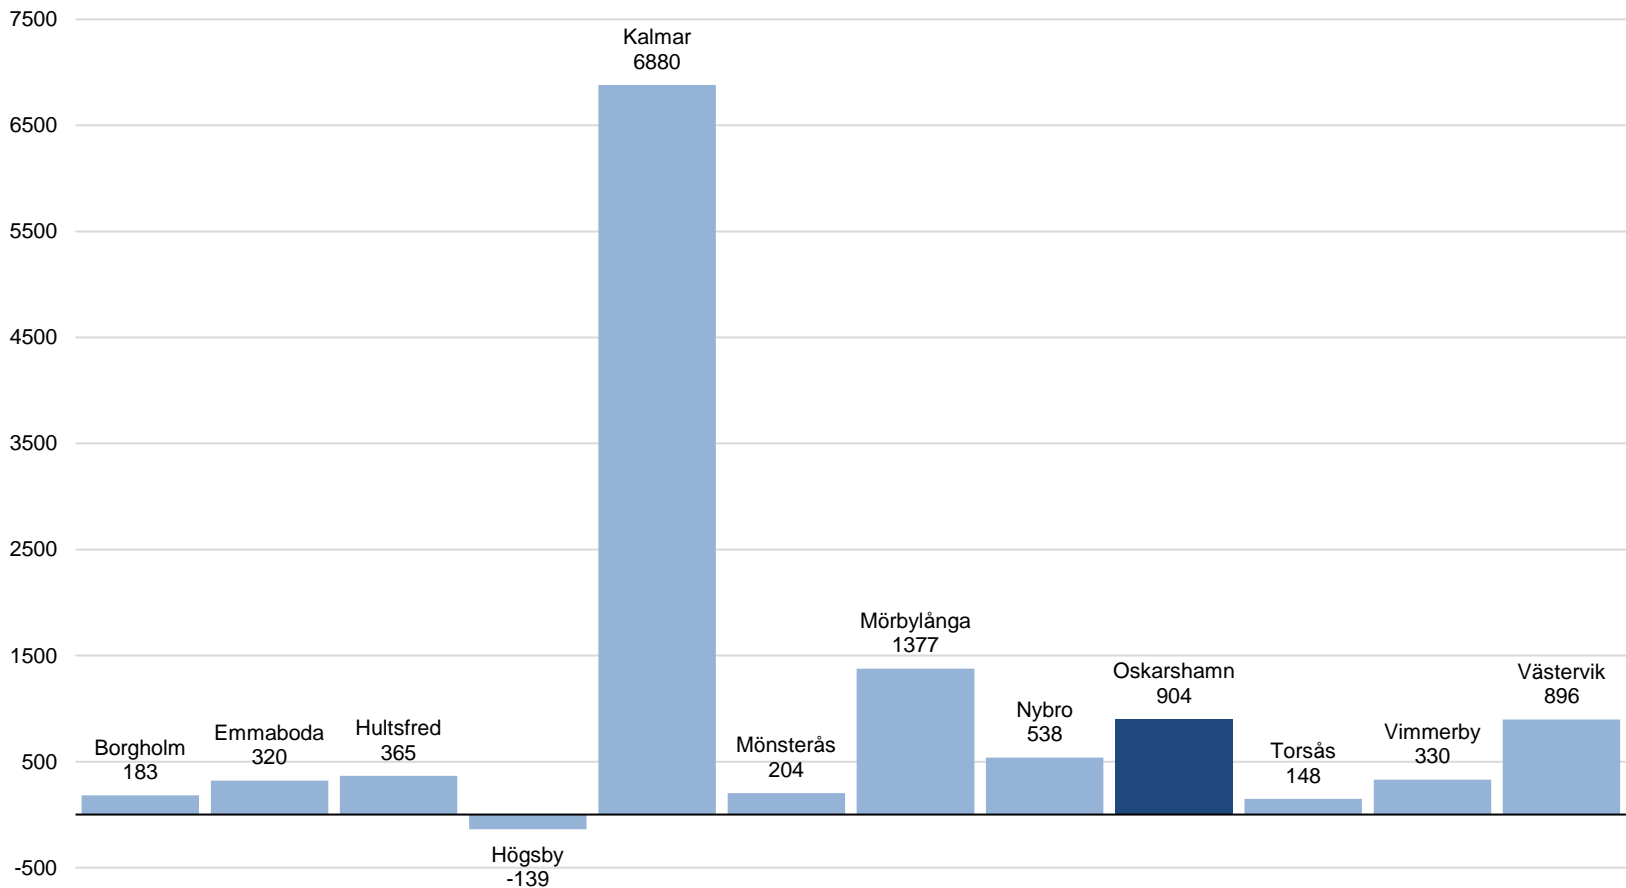

Befolkningsförändringar i länets kommuner

31 december 2014 – 2022:2

1.4.2 Befolkningsförändringar i länets kommuner

Källa: SCB, Statistikdatabasen 000003KD

PeO Hossmark, 2022-08-25