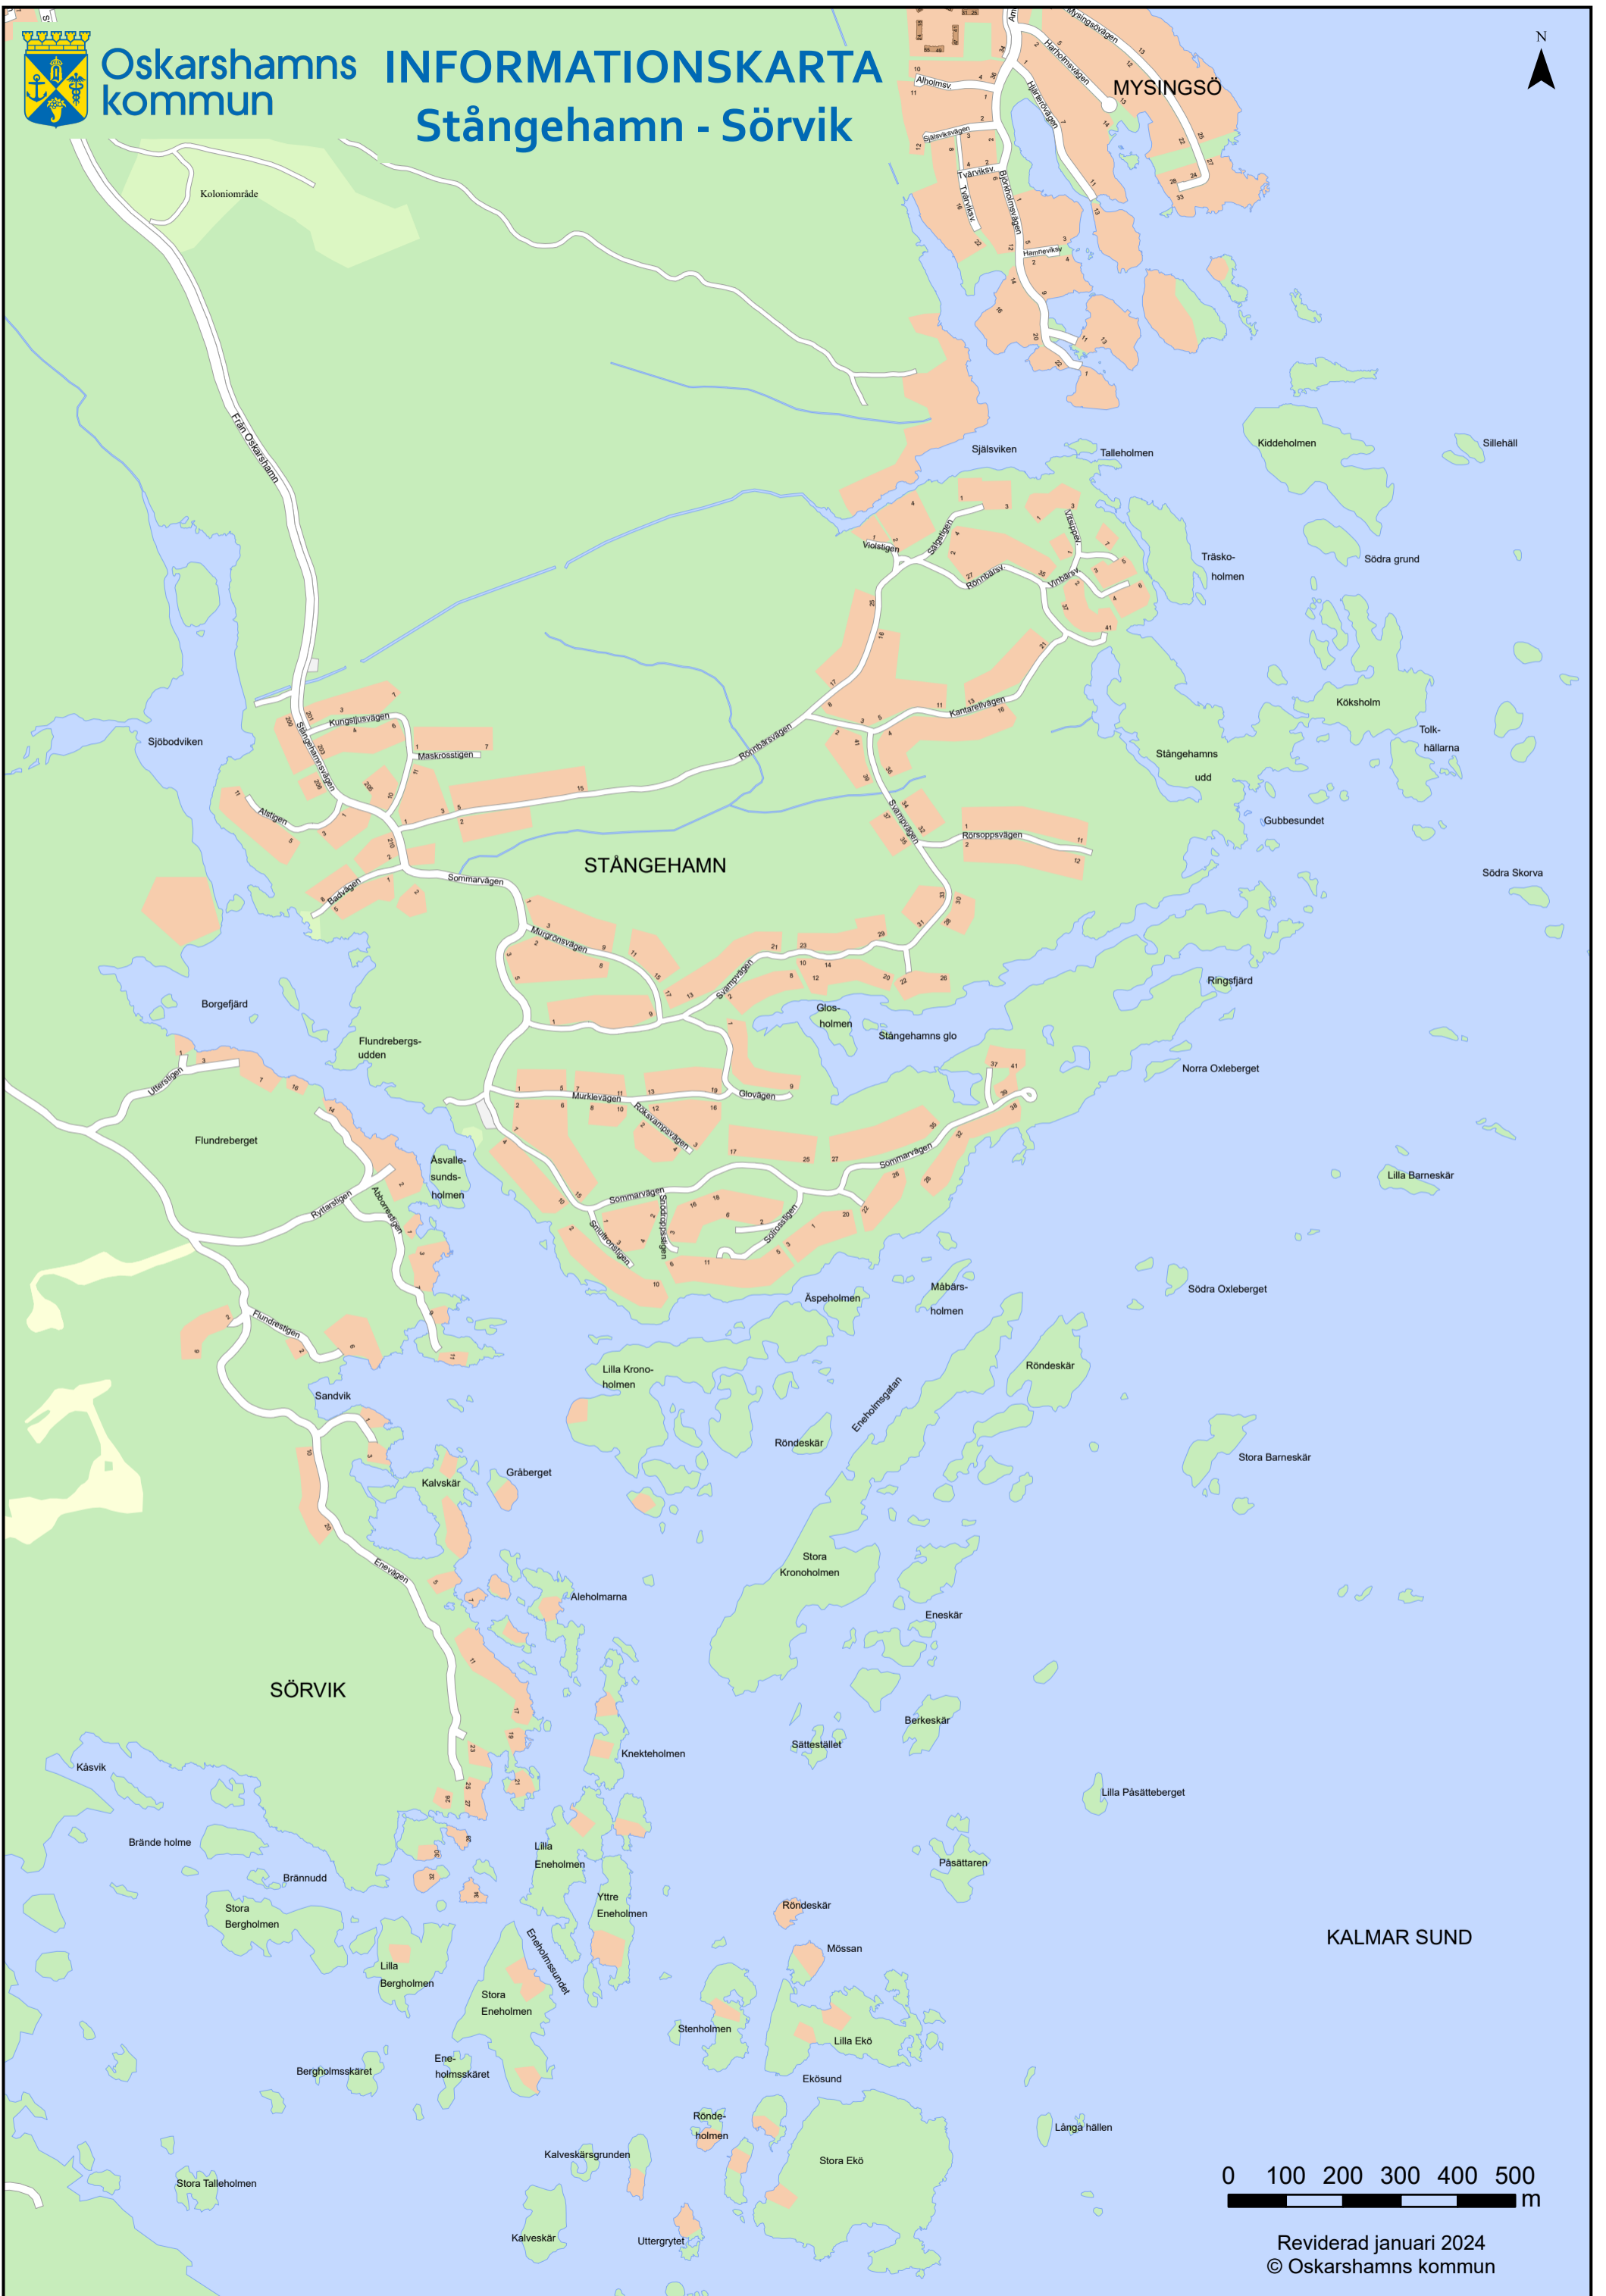

Oskarshamn kommun

INFORMATIONSKARTA Stångehamn - Sörvik

0 100 200 300 400 500 m

Reviderad januari 2024
© Oskarshamn kommun